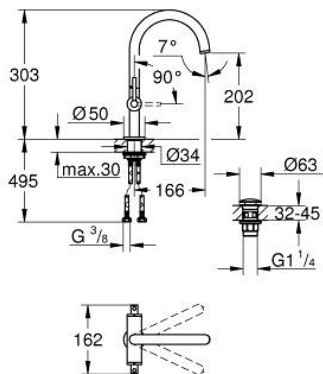

## 21 022 AL3 雅欧 单孔盥洗盆混合龙头, 1/2" L-SIZE

### 产品描述

- Colour: 石墨灰
- 90度陶瓷阀芯
- 高仪持久表面
- 高乐可节5.7升/分钟层流起泡器
- 快速安装系统
- 旋转出水带起泡器和停止限制器
- 按开式落水配套 1 1/4"
- 软管
- 带一字把手
- 含两套不同的端盖。1套带有“H”和“C”型标记, 1套无标记

## 21 022 AL3 雅欧 单孔盥洗盆混合龙头, 1/2" L-SIZE

备件, 四月 2017 – now

1: Lever handles (Spare part-nr. 18027AL3)

2: 陶瓷阀芯 (Spare part-nr. 45883000)

2.1: O型圈  $\varnothing 18.2 \times \varnothing 1.7$  (Spare part-nr. 0392400M)

3: Sealing washer (Spare part-nr. 0128500M)

4: 密封环 (Spare part-nr. 4826600M)

5: 流量限制器 (Spare part-nr. 48408000)

6: 陶瓷阀芯 (Spare part-nr. 45882000)

6.1: O型圈  $\varnothing 18.2 \times \varnothing 1.7$  (Spare part-nr. 0392400M)