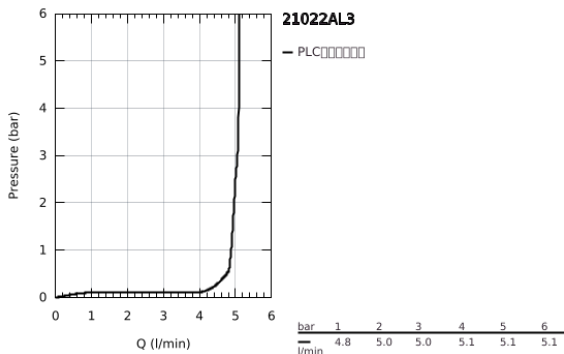

## 21 022 AL3 雅欧 单孔盥洗盆混合龙头, 1/2" L-SIZE

### 产品描述

- Colour: 石墨灰
- 90度陶瓷阀芯
- 高仪持久表面
- 高乐可节5.7升/分钟层流起泡器
- 快速安装系统
- 旋转出水带起泡器和停止限制器
- 按开式落水配套 1 1/4"
- 软管
- 带一字把手
- 含两套不同的端盖。1套带有“H”和“C”型标记, 1套无标记