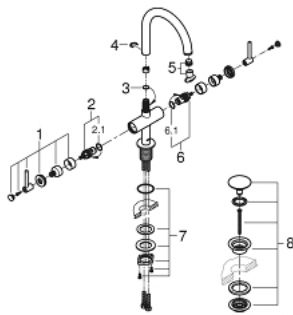

## 21 022 AL3 雅欧 单孔盥洗盆混合龙头, 1/2" L-SIZE

### 产品描述

- Colour: 石墨灰
- 90度陶瓷阀芯
- 高仪持久表面
- 高乐可节5.7升/分钟层流起泡器
- 快速安装系统
- 旋转出水带起泡器和停止限制器
- 按开式落水配套 1 1/4"
- 软管
- 带一字把手
- 含两套不同的端盖。1套带有“H”和“C”型标记, 1套无标记

## 21 022 AL3 雅欧 单孔盥洗盆混合龙头, 1/2" L-SIZE

备件, 四月 2017 – now

1: Lever handles (Spare part-nr. 18027AL3)

2: 陶瓷阀芯 (Spare part-nr. 45883000)

2.1: O型圈  $\varnothing 18.2 \times \varnothing 1.7$  (Spare part-nr. 0392400M)

3: Sealing washer (Spare part-nr. 0128500M)

4: 密封环 (Spare part-nr. 4826600M)

5: 流量限制器 (Spare part-nr. 48408000)

6: 陶瓷阀芯 (Spare part-nr. 45882000)

6.1: O型圈  $\varnothing 18.2 \times \varnothing 1.7$  (Spare part-nr. 0392400M)