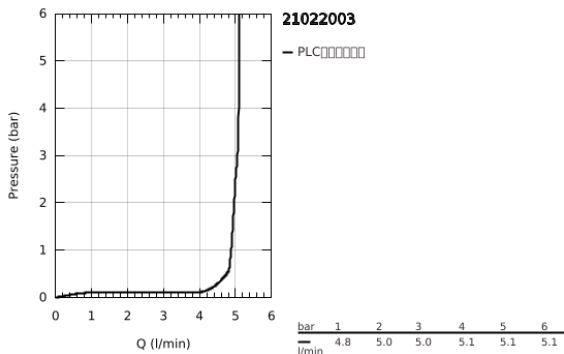

21 022 003 雅欧 单孔盥洗盆混合龙头, 1/2"  
L-SIZE

产品描述

- Colour: 镀铬
- 90度陶瓷阀芯
- 高仪乐可节5.7升/分钟层流起泡器
- 快速安装系统
- 旋转出水带起泡器和停止限制器
- 按开式落水配套 1 1/4"
- 软管
- 带一字把手
- 含两套不同的端盖。1套带有“H”和“C”型标记, 1套无标记

21 022 003 雅欧 单孔盥洗盆混合龙头, 1/2"  
L-SIZE

备件, 四月 2017 – now

1: Lever handles (Spare part-nr. 18027003)

2: 陶瓷阀芯 (Spare part-nr. 45883000)

2.1: O型圈  $\varnothing 18.2 \times \varnothing 1.7$  (Spare part-nr. 0392400M)

3: Sealing washer (Spare part-nr. 0128500M)