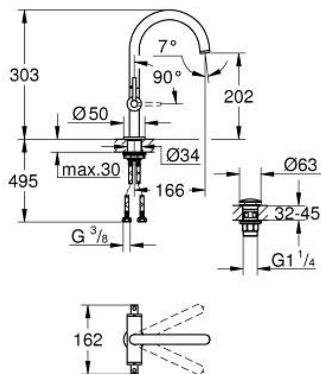

21 022 003 雅欧 单孔盥洗盆混合龙头, 1/2"  
L-SIZE

产品描述

- Colour: 镀铬
- 90度陶瓷阀芯
- 高仪乐可节5.7升/分钟层流起泡器
- 快速安装系统
- 旋转出水带起泡器和停止限制器
- 按开式落水配套 1 1/4"
- 软管
- 带一字把手
- 含两套不同的端盖。1套带有“H”和“C”型标记, 1套无标记

21 022 003 雅欧 单孔盥洗盆混合龙头, 1/2"  
L-SIZE

备件, 四月 2017 – now

1: Lever handles (Spare part-nr. 18027003)

2: 陶瓷阀芯 (Spare part-nr. 45883000)

2.1: O型圈  $\varnothing 18.2 \times \varnothing 1.7$  (Spare part-nr. 0392400M)

3: Sealing washer (Spare part-nr. 0128500M)

4: 密封环 (Spare part-nr. 4826600M)

5: 流量限制器 (Spare part-nr. 48408000)

6: 陶瓷阀芯 (Spare part-nr. 45882000)

6.1: O型圈  $\varnothing 18.2 \times \varnothing 1.7$  (Spare part-nr. 0392400M)

7: Shank fastening assembly (Spare part-nr. 48384000)

8: 落水

(Spare part-nr. 65807000)