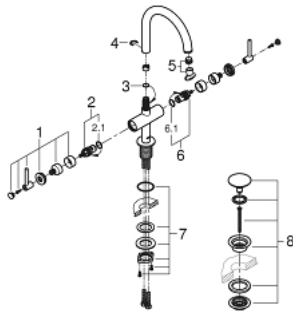

21 022 003 雅欧 单孔盥洗盆混合龙头, 1/2"  
L-SIZE

产品描述

- Colour: 镀铬
- 90度陶瓷阀芯
- 高仪乐可节5.7升/分钟层流起泡器
- 快速安装系统
- 旋转出水带起泡器和停止限制器
- 按开式落水配套 1 1/4"
- 软管
- 带一字把手
- 含两套不同的端盖。1套带有“H”和“C”型标记, 1套无标记

21 022 003 雅欧 单孔盥洗盆混合龙头, 1/2"  
L-SIZE

备件, 四月 2017 – now

1: Lever handles (Spare part-nr. 18027003)

2: 陶瓷阀芯 (Spare part-nr. 45883000)

2.1: O型圈  $\varnothing 18.2 \times \varnothing 1.7$  (Spare part-nr. 0392400M)

3: Sealing washer (Spare part-nr. 0128500M)

4: 密封环 (Spare part-nr. 4826600M)

5: 流量限制器 (Spare part-nr. 48408000)

6: 陶瓷阀芯 (Spare part-nr. 45882000)

6.1: O型圈  $\varnothing 18.2 \times \varnothing 1.7$  (Spare part-nr. 0392400M)

7: Shank fastening assembly (Spare part-nr. 48384000)

8: 落水

(Spare part-nr. 65807000)