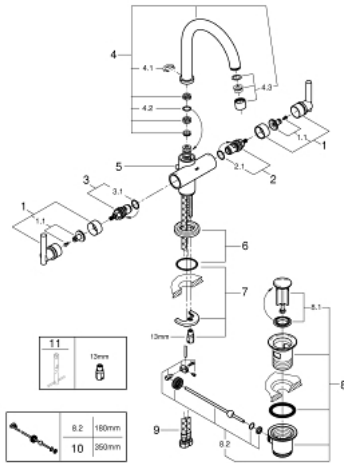

## 21 022 000 雅欧 单孔盥洗盆混合龙头, 1/2" L-SIZE

### 产品描述

- Colour: 镀铬
- 90度陶瓷阀芯
- 高仪持久镀铬饰面
- 快速安装系统
- 旋转出水带起泡器和停止限制器
- 1 1/4" 提拉杆落水
- 软管
- 带一字式把手

21 022 000 雅欧 单孔盥洗盆混合龙头, 1/2"  
L-SIZE

备件, 九月 2016 – now

- 1: 一字形把手 (Spare part-nr. 45609000)
  - 1.1: 紧固工具 (Spare part-nr. 45605000)
  - 2: 陶瓷阀芯 (Spare part-nr. 45882000)
  - 2.1: O型圈 Ø 18.2 x Ø 1.7 (Spare part-nr. 0392400M)
  - 3: 陶瓷阀芯 (Spare part-nr. 45883000)
  - 3.1: O型圈 Ø 18.2 x Ø 1.7 (Spare part-nr. 0392400M)
  - 4: 出水口 (Spare part-nr. 13170000)
  - 4.1: 密封环 (Spare part-nr. 0806500M)
  - 4.2: Sealing washer (Spare part-nr. 0128500M)
  - 4.3: 起泡器 (Spare part-nr. 13935000)
  - 5: 落水 (Spare part-nr. 06575000)
  - 6: 法兰盘 (Spare part-nr. 45629000)
  - 7: Shank mounting kit (Spare part-nr. 46249000)
  - 8: 落水配套 (Spare part-nr. 28910000)
  - 8.1: 落水塞 (Spare part-nr. 07182000)
  - 8.2: 球头杆 (Spare part-nr. 07052000)
  - 9: Connection hose (Spare part-nr. 46255000)
  - 10: 球头杆 (Spare part-nr. 07341000)\*
  - 11: 扳手 (Spare part-nr. 19017000)\*
- \* Optional accessories