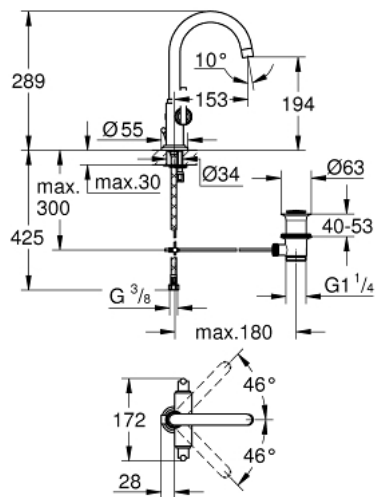

## 21 022 000 雅欧 单孔盥洗盆混合龙头, 1/2" L-SIZE

### 产品描述

- Colour: 镀铬
- 90度陶瓷阀芯
- 高仪持久镀铬饰面
- 快速安装系统
- 旋转出水带起泡器和停止限制器
- 1 1/4" 提拉杆落水
- 软管
- 带一字式把手

21 022 000 雅欧 单孔盥洗盆混合龙头, 1/2"  
L-SIZE

备件, 九月 2016 – now

- 1: 一字形把手 (Spare part-nr. 45609000)
  - 1.1: 紧固工具 (Spare part-nr. 45605000)
  - 2: 陶瓷阀芯 (Spare part-nr. 45882000)
  - 2.1: O型圈 Ø 18.2 x Ø 1.7 (Spare part-nr. 0392400M)
  - 3: 陶瓷阀芯 (Spare part-nr. 45883000)
  - 3.1: O型圈 Ø 18.2 x Ø 1.7 (Spare part-nr. 0392400M)
  - 4: 出水口 (Spare part-nr. 13170000)
  - 4.1: 密封环 (Spare part-nr. 0806500M)
  - 4.2: Sealing washer (Spare part-nr. 0128500M)
  - 4.3: 起泡器 (Spare part-nr. 13935000)
  - 5: 落水 (Spare part-nr. 06575000)
  - 6: 法兰盘 (Spare part-nr. 45629000)
  - 7: Shank mounting kit (Spare part-nr. 46249000)
  - 8: 落水配套 (Spare part-nr. 28910000)
  - 8.1: 落水塞 (Spare part-nr. 07182000)
  - 8.2: 球头杆 (Spare part-nr. 07052000)
  - 9: Connection hose (Spare part-nr. 46255000)
  - 10: 球头杆 (Spare part-nr. 07341000)\*
  - 11: 扳手 (Spare part-nr. 19017000)\*
- \* Optional accessories