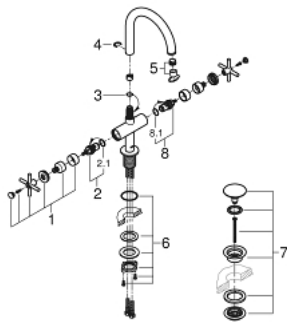

21 019 DC3 雅欧 单孔盥洗盆混合龙头, 1/2" L-SIZE

产品描述

- Colour: 超钢
- 90度陶瓷阀芯
- 高仪持久表面
- 高仪乐可节5.7升/分钟层流起泡器
- 快速安装系统
- 旋转出水带起泡器和停止限制器
- 按开式落水配套 1 1/4"
- 软管
- 带十字形把手
- 160;含两套不同的端盖。1套带有“H”和“C”型标记, 1套无标记

21 019 DC3 雅欧 单孔盥洗盆混合龙头, 1/2" L-SIZE

备件, 八月 2018 – now

1: Cross handles (Spare part-nr. 18026DC3)

2: 陶瓷阀芯 (Spare part-nr. 45883000)

2.1: O型圈 $\varnothing 18.2 \times \varnothing 1.7$ (Spare part-nr. 0392400M)

3: Sealing washer (Spare part-nr. 0128500M)

4: 密封环 (Spare part-nr. 4826600M)

5: 流量限制器 (Spare part-nr. 48408000)

6: Shank fastening assembly (Spare part-nr. 48384000)

7: 落水

(Spare part-nr. 65807DC0)

8: 陶瓷阀芯 (Spare part-nr. 45882000)

8.1: O型圈 $\varnothing 18.2 \times \varnothing 1.7$ (Spare part-nr. 0392400M)