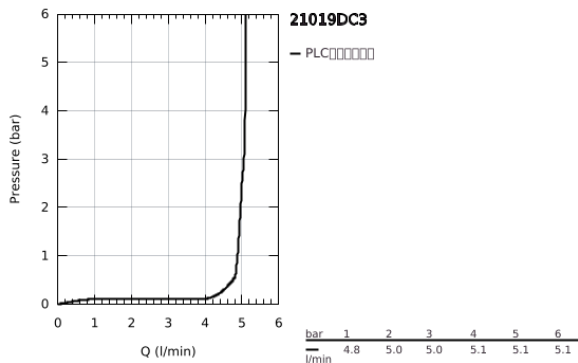

21 019 DC3 雅欧 单孔盥洗盆混合龙头, 1/2" L-SIZE

产品描述

- Colour: 超钢
- 90度陶瓷阀芯
- 高仪持久表面
- 高仪乐可节5.7升/分钟层流起泡器
- 快速安装系统
- 旋转出水带起泡器和停止限制器
- 按开式落水配套 1 1/4"
- 软管
- 带十字形把手
- 160;含两套不同的端盖。1套带有“H”和“C”型标记, 1套无标记

21 019 DC3 雅欧 单孔盥洗盆混合龙头, 1/2" L-SIZE

备件, 八月 2018 – now

1: Cross handles (Spare part-nr. 18026DC3)

2: 陶瓷阀芯 (Spare part-nr. 45883000)

2.1: O型圈 $\varnothing 18.2 \times \varnothing 1.7$ (Spare part-nr. 0392400M)

3: Sealing washer (Spare part-nr. 0128500M)