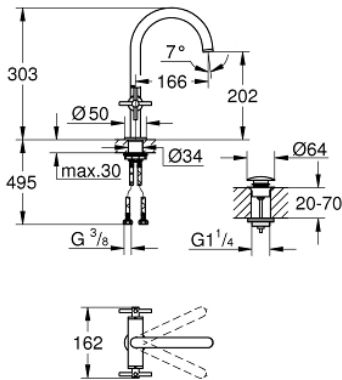

21 019 DC3 雅欧 单孔盥洗盆混合龙头, 1/2" L-SIZE

产品描述

- Colour: 超钢
- 90度陶瓷阀芯
- 高仪持久表面
- 高仪乐可节5.7升/分钟层流起泡器
- 快速安装系统
- 旋转出水带起泡器和停止限制器
- 按开式落水配套 1 1/4"
- 软管
- 带十字形把手
- 160;含两套不同的端盖。1套带有“H”和“C”型标记, 1套无标记

21 019 DC3 雅欧 单孔盥洗盆混合龙头, 1/2" L-SIZE

备件, 八月 2018 – now

1: Cross handles (Spare part-nr. 18026DC3)

2: 陶瓷阀芯 (Spare part-nr. 45883000)

2.1: O型圈 $\varnothing 18.2 \times \varnothing 1.7$ (Spare part-nr. 0392400M)

3: Sealing washer (Spare part-nr. 0128500M)

4: 密封环 (Spare part-nr. 4826600M)

5: 流量限制器 (Spare part-nr. 48408000)

6: Shank fastening assembly (Spare part-nr. 48384000)

7: 落水

(Spare part-nr. 65807DC0)

8: 陶瓷阀芯 (Spare part-nr. 45882000)

8.1: O型圈 $\varnothing 18.2 \times \varnothing 1.7$ (Spare part-nr. 0392400M)