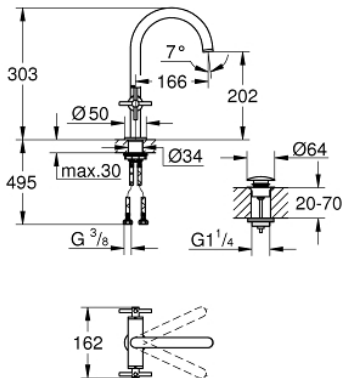

## 21 019 AL3 雅欧 单孔盥洗盆混合龙头, 1/2" L-SIZE

### 产品描述

- Colour: 石墨灰
- 90度陶瓷阀芯
- 高仪持久表面
- &#160;高仪乐可节5.7升/分钟层流起泡器
- 快速安装系统
- 旋转出水带起泡器和停止限制器
- 按开式落水配套 1 1/4"
- 软管
- 带十字形把手
- &#160;含两套不同的端盖。1套带有“H”和“C”型标记, 1套无标记

## 21 019 AL3 雅欧 单孔盥洗盆混合龙头, 1/2" L-SIZE

备件, 八月 2018 – now

1: Cross handles (Spare part-nr. 18026AL3)

2: 陶瓷阀芯 (Spare part-nr. 45883000)

2.1: O型圈  $\varnothing 18.2 \times \varnothing 1.7$  (Spare part-nr. 0392400M)

8.1: O型圈  $\varnothing 18.2 \times \varnothing 1.7$  (Spare part-nr. 0392400M)