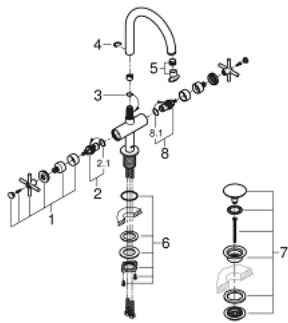

### 产品描述

- Colour: 石墨灰
- 90度陶瓷阀芯
- 高仪持久表面
- &#160;高仪乐可节5.7升/分钟层流起泡器
- 快速安装系统
- 旋转出水带起泡器和停止限制器
- 按开式落水配套 1 1/4"
- 软管
- 带十字形把手
- &#160;含两套不同的端盖。1套带有“H”和“C”型标记, 1套无标记

## 21 019 AL3 雅欧 单孔盥洗盆混合龙头, 1/2" L-SIZE

备件, 八月 2018 – now

1: Cross handles (Spare part-nr. 18026AL3)

2: 陶瓷阀芯 (Spare part-nr. 45883000)

2.1: O型圈  $\varnothing 18.2 \times \varnothing 1.7$  (Spare part-nr. 0392400M)

3: Sealing washer (Spare part-nr. 0128500M)

4: 密封环 (Spare part-nr. 4826600M)

5: 流量限制器 (Spare part-nr. 48408000)

6: Shank fastening assembly (Spare part-nr. 48384000)

7: 落水

(Spare part-nr. 65807AL0)

8: 陶瓷阀芯 (Spare part-nr. 45882000)

8.1: O型圈  $\varnothing 18.2 \times \varnothing 1.7$  (Spare part-nr. 0392400M)