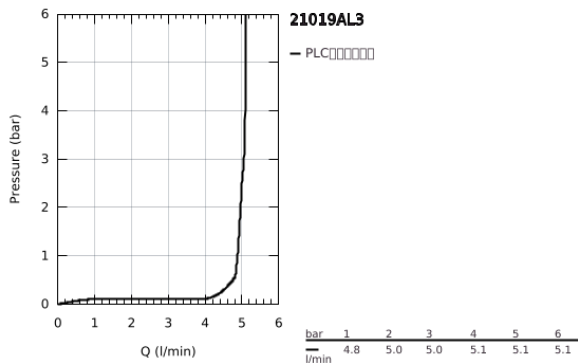

## 21 019 AL3 雅欧 单孔盥洗盆混合龙头, 1/2" L-SIZE

### 产品描述

- Colour: 石墨灰
- 90度陶瓷阀芯
- 高仪持久表面
- &#160;高仪乐可节5.7升/分钟层流起泡器
- 快速安装系统
- 旋转出水带起泡器和停止限制器
- 按开式落水配套 1 1/4"
- 软管
- 带十字形把手
- &#160;含两套不同的端盖。1套带有“H”和“C”型标记, 1套无标记