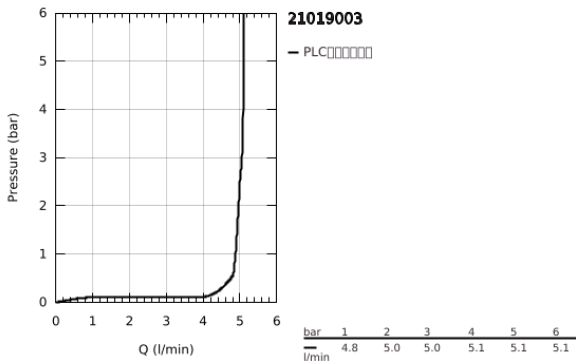

21 019 003 雅欧 单孔盥洗盆混合龙头, 1/2"
L-SIZE

产品描述

- Colour: 镀铬
- 90度陶瓷阀芯
- 高仪持久镀铬饰面
- 高仪乐可节5.7升/分钟层流起泡器
- 快速安装系统
- 旋转出水带起泡器和停止限制器
- 按开式落水配套 1 1/4"
- 软管
- 带十字形把手
- 含两套不同的端盖。1套带有“H”和“C”型标记, 1套无标记

21 019 003 雅欧 单孔盥洗盆混合龙头, 1/2" L-SIZE

备件, 八月 2018 – now

1: Cross handles (Spare part-nr. 18026003)

2: 陶瓷阀芯 (Spare part-nr. 45883000)

2.1: O型圈 $\varnothing 18.2 \times \varnothing 1.7$ (Spare part-nr. 0392400M)

3: Sealing washer (Spare part-nr. 0128500M)