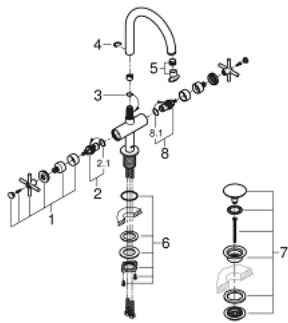

21 019 003 雅欧 单孔盥洗盆混合龙头, 1/2"
L-SIZE

产品描述

- Colour: 镀铬
- 90度陶瓷阀芯
- 高仪持久镀铬饰面
- 高仪乐可节5.7升/分钟层流起泡器
- 快速安装系统
- 旋转出水带起泡器和停止限制器
- 按开式落水配套 1 1/4"
- 软管
- 带十字形把手
- 含两套不同的端盖。1套带有“H”和“C”型标记, 1套无标记

21 019 003 雅欧 单孔盥洗盆混合龙头, 1/2" L-SIZE

备件, 八月 2018 – now

1: Cross handles (Spare part-nr. 18026003)

2: 陶瓷阀芯 (Spare part-nr. 45883000)

2.1: O型圈 $\varnothing 18.2 \times \varnothing 1.7$ (Spare part-nr. 0392400M)

3: Sealing washer (Spare part-nr. 0128500M)

4: 密封环 (Spare part-nr. 4826600M)

5: 流量限制器 (Spare part-nr. 48408000)

6: Shank fastening assembly (Spare part-nr. 48384000)

7: 落水

(Spare part-nr. 65807000)

8: 陶瓷阀芯 (Spare part-nr. 45882000)

8.1: O型圈 $\varnothing 18.2 \times \varnothing 1.7$ (Spare part-nr. 0392400M)