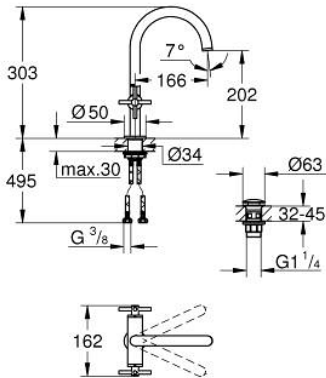

21 019 003 雅欧 单孔盥洗盆混合龙头, 1/2"
L-SIZE

产品描述

- Colour: 镀铬
- 90度陶瓷阀芯
- 高仪持久镀铬饰面
- 高仪乐可节5.7升/分钟层流起泡器
- 快速安装系统
- 旋转出水带起泡器和停止限制器
- 按开式落水配套 1 1/4"
- 软管
- 带十字形把手
- 含两套不同的端盖。1套带有“H”和“C”型标记, 1套无标记

21 019 003 雅欧 单孔盥洗盆混合龙头, 1/2" L-SIZE

备件, 八月 2018 – now

1: Cross handles (Spare part-nr. 18026003)

2: 陶瓷阀芯 (Spare part-nr. 45883000)

2.1: O型圈 $\varnothing 18.2 \times \varnothing 1.7$ (Spare part-nr. 0392400M)

3: Sealing washer (Spare part-nr. 0128500M)

4: 密封环 (Spare part-nr. 4826600M)

5: 流量限制器 (Spare part-nr. 48408000)

6: Shank fastening assembly (Spare part-nr. 48384000)

7: 落水

(Spare part-nr. 65807000)

8: 陶瓷阀芯 (Spare part-nr. 45882000)

8.1: O型圈 $\varnothing 18.2 \times \varnothing 1.7$ (Spare part-nr. 0392400M)