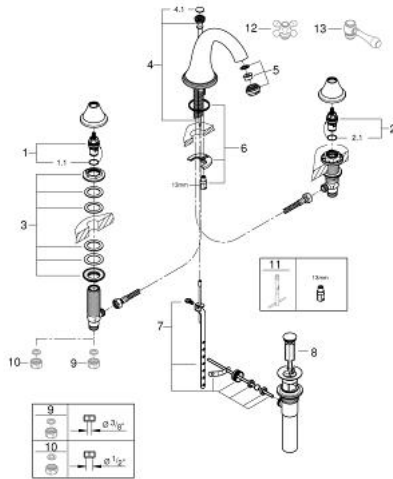

Pure Freude
an Wasser

20 801 ZBA 日内瓦 三孔盥洗盆混合龙头

产品描述

- Colour: 镀铬
- 无把手
- 高出水带起泡器
- 90度陶瓷阀芯
- 1 1/4" 提拉杆落水
- 接头带10.5毫米孔
- 抗压软管
- 用于日内瓦十字把手和一字把手18 733 / 18 734
- 高仪持久镀铬饰面
- 最大流速: 1.2加仑/分钟 (4.5升/分钟)

20 801 ZBA 日内瓦 三孔盥洗盆混合龙头

备件, 七月 2016 – now

- 1: 陶瓷阀芯 (Spare part-nr. 45882000)
- 1.1: O型圈 Ø 18.2 x Ø 1.7 (Spare part-nr. 0392400M)
- 2: 陶瓷阀芯 (Spare part-nr. 45883000)
- 2.1: O型圈 Ø 18.2 x Ø 1.7 (Spare part-nr. 0392400M)
- 3: Shank fastening assembly M28 x 1.5 (Spare part-nr. 45025000)
- 4: 落水 (Spare part-nr. 45791ZB0)
- 4.10: Marking piece (Spare part-nr. 45763L00)
- 5: 流量限制器 (Spare part-nr. 13931ZB0)
- 6: Shank mounting kit (Spare part-nr. 46249000)
- 7: 球头杆 (Spare part-nr. 48332000)
- 9: Coupling nut 1/2" (Spare part-nr. 1290100M)*
- 10: Coupling nut 1/2" x 14.5 mm (Spare part-nr. 1290200M)*
- 11: 扳手 (Spare part-nr. 19017000)*
- 12: 十字把手 (Spare part-nr. 18733ZB0)*
- 13: 一字把手 (Spare part-nr. 18734ZB0)*