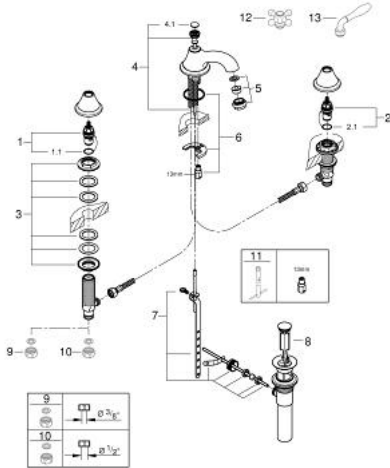

20 800 ZBA 赛柏莉 三孔盥洗盆混合龙头

产品描述

- Colour: 古铜色
- 无把手
- 出水口带起泡器
- 90度陶瓷阀芯
- 1 1/4" 提拉杆落水
- 抗压软管
- 用于赛柏莉十字把手和一字把手18 731 / 18 732
- 高仪持久镀铬饰面
- 最大流速: 1.2加仑/分钟 (4.5升/分钟)

20 800 ZBA 赛柏莉 三孔盥洗盆混合龙头

备件, 六月 2015 – now

- 1: 陶瓷阀芯 (Spare part-nr. 45882000)
- 1.1: O型圈 Ø 18.2 x Ø 1.7 (Spare part-nr. 0392400M)
- 2: 陶瓷阀芯 (Spare part-nr. 45883000)
- 2.1: O型圈 Ø 18.2 x Ø 1.7 (Spare part-nr. 0392400M)
- 3: Shank fastening assembly M28 x 1.5 (Spare part-nr. 45025000)
- 4: 落水 (Spare part-nr. 45766ZB0)
- 5: 流量限制器 (Spare part-nr. 13931ZB0)
- 6: Shank mounting kit (Spare part-nr. 46249000)
- 7: 球头杆 (Spare part-nr. 48332000)
- 9: Coupling nut 1/2" (Spare part-nr. 1290100M)*
- 10: Coupling nut 1/2" x 14.5 mm (Spare part-nr. 1290200M)*
- 11: 扳手 (Spare part-nr. 19017000)*
- 12: 十字把手 (Spare part-nr. 18731ZB0)*
- 13: 一字把手 (Spare part-nr. 18732ZB0)*