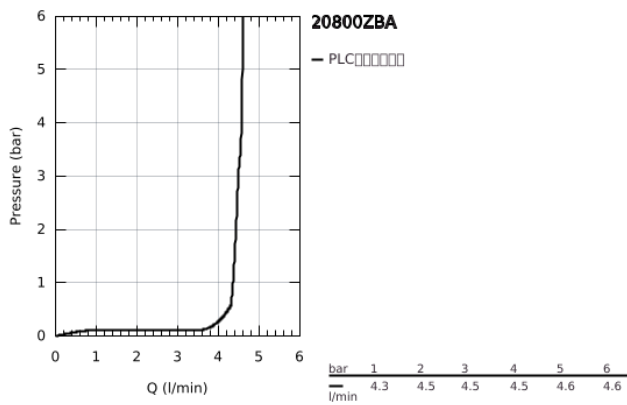

20 800 ZBA 赛柏莉 三孔盥洗盆混合龙头

产品描述

- Colour: 古铜色
- 无把手
- 出水口带起泡器
- 90度陶瓷阀芯
- 1 1/4" 提拉杆落水
- 抗压软管
- 用于赛柏莉十字把手和一字把手18 731 / 18 732
- 高仪持久镀铬饰面
- 最大流速: 1.2加仑/分钟 (4.5升/分钟)

20 800 ZBA 赛柏莉 三孔盥洗盆混合龙头

备件, 六月 2015 – now

- 1: 陶瓷阀芯 (Spare part-nr. 45882000)
- 1.1: O型圈 Ø 18.2 x Ø 1.7 (Spare part-nr. 0392400M)
- 2: 陶瓷阀芯 (Spare part-nr. 45883000)
- 2.1: O型圈 Ø 18.2 x Ø 1.7 (Spare part-nr. 0392400M)
- 3: Shank fastening assembly M28 x 1.5 (Spare part-nr. 45025000)
- 4: 落水 (Spare part-nr. 45766ZB0)
- 5: 流量限制器 (Spare part-nr. 13931ZB0)
- 6: Shank mounting kit (Spare part-nr. 46249000)
- 7: 球头杆 (Spare part-nr. 48332000)
- 9: Coupling nut 1/2" (Spare part-nr. 1290100M)*
- 10: Coupling nut 1/2" x 14.5 mm (Spare part-nr. 1290200M)*
- 11: 扳手 (Spare part-nr. 19017000)*
- 12: 十字把手 (Spare part-nr. 18731ZB0)*
- 13: 一字把手 (Spare part-nr. 18732ZB0)*