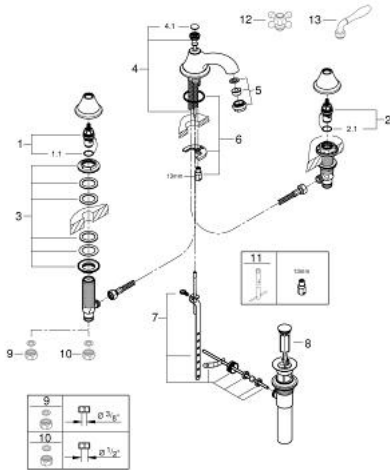

20 800 ZB0 赛柏莉 三孔盥洗盆混合龙头

产品描述

- Colour: 古铜色
- 无把手
- 出水口带起泡器
- 90度陶瓷阀芯
- 1 1/4" 提拉杆落水
- 抗压软管
- 用于赛柏莉十字把手和一字把手18 731 / 18 732
- 高仪持久镀铬饰面

20 800 ZB0 赛柏莉 三孔盥洗盆混合龙头

备件, 七月 2016 – now

- 1: 陶瓷阀芯 (Spare part-nr. 45882000)
- 1.1: O型圈 Ø 18.2 x Ø 1.7 (Spare part-nr. 0392400M)
- 2: 陶瓷阀芯 (Spare part-nr. 45883000)
- 2.1: O型圈 Ø 18.2 x Ø 1.7 (Spare part-nr. 0392400M)
- 3: Shank fastening assembly M28 x 1.5 (Spare part-nr. 45025000)
- 4: 落水 (Spare part-nr. 45766ZB0)
- 5: 流量限制器 (Spare part-nr. 13931ZB0)
- 6: Shank mounting kit (Spare part-nr. 46249000)
- 7: 球头杆 (Spare part-nr. 48332000)
- 9: Coupling nut 1/2" (Spare part-nr. 1290100M)*
- 10: Coupling nut 1/2" x 14.5 mm (Spare part-nr. 1290200M)*
- 11: 扳手 (Spare part-nr. 19017000)*
- 12: 十字把手 (Spare part-nr. 18731ZB0)*
- 13: 一字把手 (Spare part-nr. 18732ZB0)*