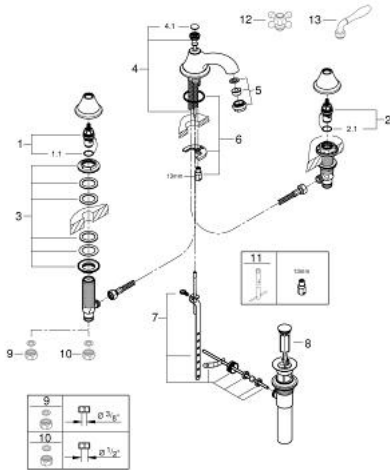

## 20 800 EN0 赛柏莉 三孔盥洗盆混合龙头

### 产品描述

- Colour: 拉丝镍
- 无把手
- 出水口带起泡器
- 90度陶瓷阀芯
- 1 1/4" 提拉杆落水
- 抗压软管
- 用于赛柏莉十字把手和一字把手18 731 / 18 732
- 高仪持久表面

## 20 800 EN0 赛柏莉 三孔盥洗盆混合龙头

备件, 七月 2016 – now

- 1: 陶瓷阀芯 (Spare part-nr. 45882000)
- 1.1: O型圈 Ø 18.2 x Ø 1.7 (Spare part-nr. 0392400M)
- 2: 陶瓷阀芯 (Spare part-nr. 45883000)
- 2.1: O型圈 Ø 18.2 x Ø 1.7 (Spare part-nr. 0392400M)
- 3: Shank fastening assembly M28 x 1.5 (Spare part-nr. 45025000)
- 4: 落水 (Spare part-nr. 45766EN0)
- 5: 流量限制器 (Spare part-nr. 13931EN0)
- 6: Shank mounting kit (Spare part-nr. 46249000)
- 7: 球头杆 (Spare part-nr. 48332000)
- 9: Coupling nut 1/2" (Spare part-nr. 1290100M)\*
- 10: Coupling nut 1/2" x 14.5 mm (Spare part-nr. 1290200M)\*
- 11: 扳手 (Spare part-nr. 19017000)\*
- 12: 十字把手 (Spare part-nr. 18731EN0)\*
- 13: 一字把手 (Spare part-nr. 18732EN0)\*