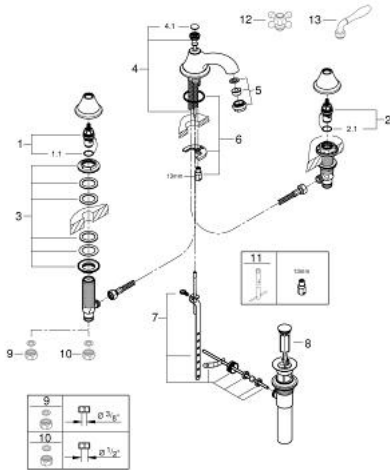

20 800 BE0 赛柏莉 三孔盥洗盆混合龙头

产品描述

- Colour: 抛光镍
- 无把手
- 出水口带起泡器
- 90度陶瓷阀芯
- 1 1/4" 提拉杆落水
- 抗压软管
- 用于赛柏莉十字把手和一字把手18 731 / 18 732
- 高仪持久镀铬饰面

20 800 BE0 赛柏莉 三孔盥洗盆混合龙头

备件, 七月 2016 – now

- 1: 陶瓷阀芯 (Spare part-nr. 45882000)
- 1.1: O型圈 Ø 18.2 x Ø 1.7 (Spare part-nr. 0392400M)
- 2: 陶瓷阀芯 (Spare part-nr. 45883000)
- 2.1: O型圈 Ø 18.2 x Ø 1.7 (Spare part-nr. 0392400M)
- 3: Shank fastening assembly M28 x 1.5 (Spare part-nr. 45025000)
- 4: 落水 (Spare part-nr. 45766BE0)
- 4.1: Marking piece (Spare part-nr. 45763L00)
- 5: 流量限制器 (Spare part-nr. 13931BE0)
- 6: Shank mounting kit (Spare part-nr. 46249000)
- 7: 球头杆 (Spare part-nr. 48332000)
- 9: Coupling nut 1/2" (Spare part-nr. 1290100M)*
- 10: Coupling nut 1/2" x 14.5 mm (Spare part-nr. 1290200M)*
- 11: 扳手 (Spare part-nr. 19017000)*
- 12: 十字把手 (Spare part-nr. 18731BE0)*
- 13: 一字把手 (Spare part-nr. 18732BE0)*