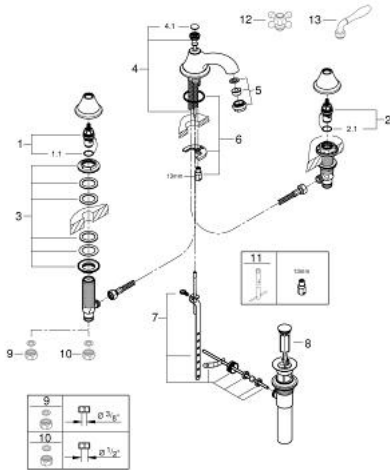

20 800 000 赛柏莉 三孔盥洗盆混合龙头

产品描述

- Colour: 镀铬
- 无把手
- 出水口带起泡器
- 90度陶瓷阀芯
- 1 1/4" 提拉杆落水
- 抗压软管
- 用于赛柏莉十字把手和一字把手18 731 / 18 732
- 高仪持久镀铬饰面

20 800 000 赛柏莉 三孔盥洗盆混合龙头

备件, 七月 2016 – now

- 1: 陶瓷阀芯 (Spare part-nr. 45882000)
- 1.1: O型圈 Ø 18.2 x Ø 1.7 (Spare part-nr. 0392400M)
- 2: 陶瓷阀芯 (Spare part-nr. 45883000)
- 2.1: O型圈 Ø 18.2 x Ø 1.7 (Spare part-nr. 0392400M)
- 3: Shank fastening assembly M28 x 1.5 (Spare part-nr. 45025000)
- 4: 落水 (Spare part-nr. 45766000)
- 4.1: Marking piece (Spare part-nr. 45763L00)
- 5: 流量限制器 (Spare part-nr. 13931000)
- 6: Shank mounting kit (Spare part-nr. 46249000)
- 7: 球头杆 (Spare part-nr. 48332000)
- 8: 落水塞 (Spare part-nr. 48331000)
- 9: Coupling nut 1/2" (Spare part-nr. 1290100M)*
- 10: Coupling nut 1/2" x 14.5 mm (Spare part-nr. 1290200M)*
- 11: 扳手 (Spare part-nr. 19017000)*
- 12: 十字把手 (Spare part-nr. 18731000)*
- 13: 一字把手 (Spare part-nr. 18732000)*