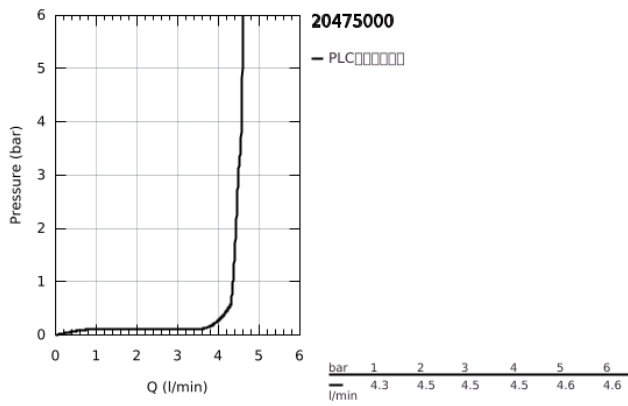

## 20 475 000 格洛斯特 三孔双把手混合面盆龙头

### 产品描述

- Colour: 镀铬

## 20 475 000 格洛斯特 三孔双把手混合面盆龙头

备件, 三月 2015 – now

1: lever neutral (Spare part-nr. 48281000)

2: 阀芯 (Spare part-nr. 48283000)

3: headpart, 90°, ceramic, left (Spare part-nr. 48284000)

4: flow control (Spare part-nr. 48285000)