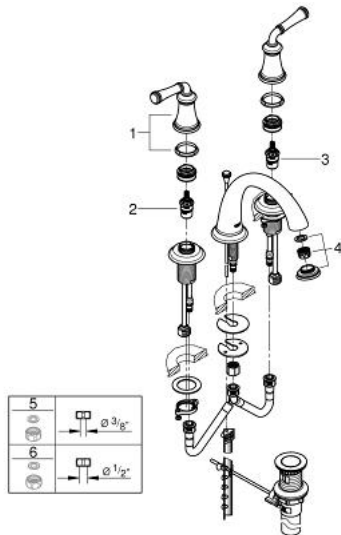

## 20 475 000 格洛斯特 三孔双把手混合面盆龙头

### 产品描述

- Colour: 镀铬

## 20 475 000 格洛斯特 三孔双把手混合面盆龙头

备件, 三月 2015 – now

1: lever neutral (Spare part-nr. 48281000)

2: 阀芯 (Spare part-nr. 48283000)

3: headpart, 90°, ceramic, left (Spare part-nr. 48284000)

4: flow control (Spare part-nr. 48285000)

5: Coupling nut 1/2" (Spare part-nr. 1290100M)\*

6: Coupling nut 1/2" x 14.5 mm (Spare part-nr. 1290200M)\*

\* Optional accessories