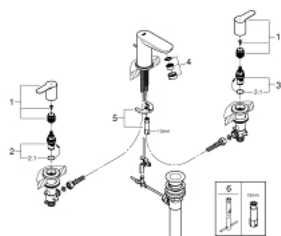

## 20 473 000 鲍艾德 三孔盥洗盆混合龙头

备件, 八月 2014 – now

- 1: Handle pair (Spare part-nr. 48322000)
  - 2: 陶瓷阀芯 (Spare part-nr. 45882000)
  - 2.1: O型圈 Ø 18.2 x Ø 1.7 (Spare part-nr. 0392400M)
  - 3: 陶瓷阀芯 (Spare part-nr. 45883000)
  - 3.1: O型圈 Ø 18.2 x Ø 1.7 (Spare part-nr. 0392400M)
  - 4: 起泡器 (Spare part-nr. 13929000)
  - 5: Shank mounting kit (Spare part-nr. 46671000)
  - 6: 扳手 (Spare part-nr. 19017000)\*
- \* Optional accessories