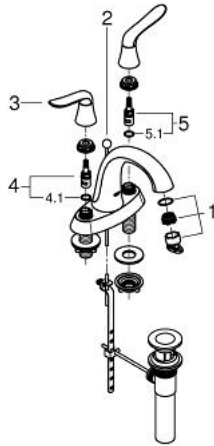

## 20 426 ZB0 艾格雅 CENTER SET 4"

### 产品描述

- Colour: 古铜色
- 高仪乐可节技术减少耗水量
- 出水口带起泡器
- 装饰盖
- 高仪持久镀铬饰面
- ceramic headparts 3/8", 90°
- 落水配套
- 快速安装系统
- 高仪丝顺
- 高仪快速安装Plus系统
- includes metal pop-up

## 20 426 ZB0 艾格雅 CENTER SET 4"

备件, 十二月 2012 – now

- 1: 起泡器 (Spare part-nr. 13351000)
- 2: 落水 (Spare part-nr. 48104ZB0)
- 3: 一字把手 (Spare part-nr. 48237ZB0)
- 4: headpart 3/8", 90°, ceramic, right (Spare part-nr. 48232000)
- 4.1: Set of replacement parts (Spare part-nr. 42366000)
- 5: headpart 3/8", 90°, ceramic, left (Spare part-nr. 48233000)
- 5.1: Set of replacement parts (Spare part-nr. 42366000)