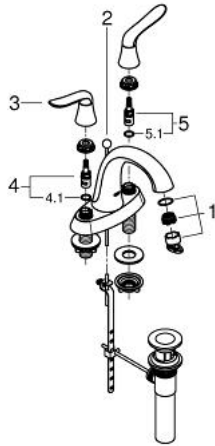

20 426 000 艾格雅 CENTER SET 4"

产品描述

- Colour: 镀铬
- 高仪乐可节技术减少耗水量
- 出水口带起泡器
- 装饰盖
- 高仪持久镀铬饰面
- ceramic headparts 3/8", 90°
- 落水配套
- 快速安装系统
- 高仪丝顺
- 高仪快速安装Plus系统
- includes metal pop-up

20 426 000 艾格雅 CENTER SET 4"

备件, 十二月 2012 – now

- 1: 起泡器 (Spare part-nr. 13351000)
- 2: 落水 (Spare part-nr. 48104000)
- 3: 一字把手 (Spare part-nr. 48237000)
- 4: headpart 3/8", 90°, ceramic, right (Spare part-nr. 48232000)
- 4.1: Set of replacement parts (Spare part-nr. 42366000)
- 5: headpart 3/8", 90°, ceramic, left (Spare part-nr. 48233000)
- 5.1: Set of replacement parts (Spare part-nr. 42366000)