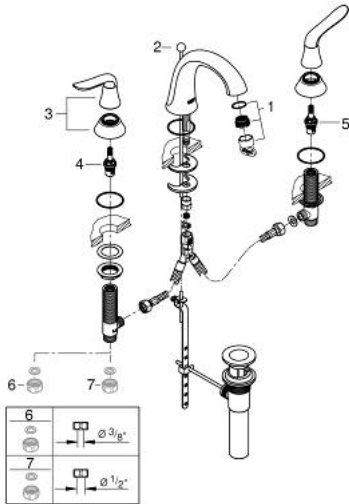

20 425 ZB0 艾格雅 三孔盥洗盆混合龙头

产品描述

- Colour: 古铜色
- 高仪乐可节技术减少耗水量
- 出水口带起泡器
- 高仪持久镀铬饰面
- ceramic headparts 3/8", 90°
- 落水配套
- 快速安装系统
- 出水口与左右把手之间的灵活连接软管
- 高仪丝顺
- 高仪快速安装Plus系统
- includes metal pop-up

20 425 ZB0 艾格雅 三孔盥洗盆混合龙头

备件, 十二月 2012 – now

- 1: 起泡器 (Spare part-nr. 13351000)
- 2: 落水<br type="_moz" /> (Spare part-nr. 48104ZB0)
- 3: 一字把手 (Spare part-nr. 48237ZB0)
- 4: headpart 3/8", 90°, ceramic, right (Spare part-nr. 48243000)
- 5: headpart 3/8", 90°, ceramic, left (Spare part-nr. 48244000)