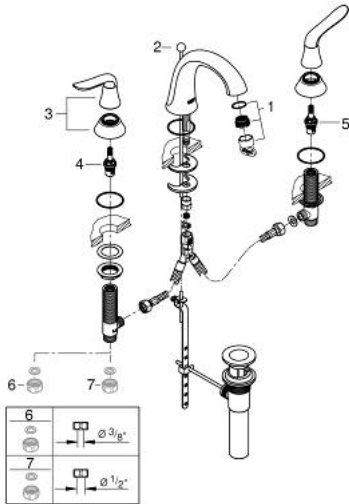

## 20 425 EN0 艾格雅 三孔盥洗盆混合龙头

### 产品描述

- Colour: 拉丝镍
- 高仪乐可节技术减少耗水量
- 出水口带起泡器
- 高仪持久表面
- ceramic headparts 3/8", 90°
- 落水配套
- 快速安装系统
- 160;出水口与左右把手之间的灵活连接软管
- 高仪丝顺
- 高仪快速安装Plus系统
- includes metal pop-up

## 20 425 EN0 艾格雅 三孔盥洗盆混合龙头

备件, 十二月 2012 – now

- 1: 起泡器 (Spare part-nr. 13351000)
- 2: 落水<br type="\_moz" /> (Spare part-nr. 48104EN0)
- 3: lever (Spare part-nr. 48237EN0)
- 4: headpart 3/8", 90°, ceramic, right (Spare part-nr. 48243000)
- 5: headpart 3/8", 90°, ceramic, left (Spare part-nr. 48244000)