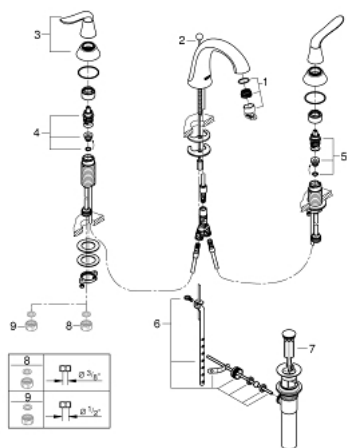

## 20 425 000 艾格雅 三孔盥洗盆混合龙头

### 产品描述

- Colour: 镀铬
- 高仪乐可节技术减少耗水量
- 出水口带起泡器
- 高仪持久镀铬饰面
- ceramic headparts 3/8", 90°
- 落水配套
- 快速安装系统
- 160;出水口与左右把手之间的灵活连接软管
- 高仪丝顺
- 高仪快速安装Plus系统
- includes metal pop-up

## 20 425 000 艾格雅 三孔盥洗盆混合龙头

备件, 十二月 2012 – now

- 1: 起泡器 (Spare part-nr. 13351000)
- 2: 落水<br type="\_moz" /> (Spare part-nr. 48104000)
- 3: 一字把手 (Spare part-nr. 48237000)
- 4: headpart 3/8", 90°, ceramic, right (Spare part-nr. 48243000)
- 5: headpart 3/8", 90°, ceramic, left (Spare part-nr. 48244000)