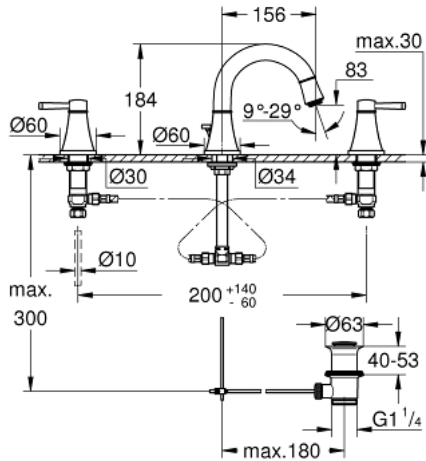

20 417 IG0 戈蓝达 挂墙式三孔面盆龙头170MM

产品描述

- Colour: 镀铬/金色
- 冷热水阀带陶瓷阀头 1/2" - 90°
- 高仪持久镀铬饰面
- 高仪乐可节技术减少耗水量
- 高仪综合控水钮 可调起泡器 5.7 升/分钟
- 1 1/4" 提拉杆落水
- 抗压软管
- 推荐最低水压 1.0 Bar

20 417 IG0 戈蓝达 挂墙式三孔面盆龙头170MM

备件, 六月 2012 – now

1: 戈蓝达把手 (热)

(Spare part-nr. 48198IG0)

2: 戈蓝达把手 (冷)

(Spare part-nr. 48199IG0)

3: 陶瓷阀芯 (Spare part-nr. 45882000)

3.1: O型圈 $\varnothing 18.2 \times \varnothing 1.7$ (Spare part-nr. 0392400M)

4: 陶瓷阀芯 (Spare part-nr. 45883000)

4.1: O型圈 $\varnothing 18.2 \times \varnothing 1.7$ (Spare part-nr. 0392400M)

5: 提拉杆

(Spare part-nr. 48200000)

6: 流量限制器 (Spare part-nr. 46837G00)

7: 钳 (Spare part-nr. 6554100M)

8: 落水配套 (Spare part-nr. 28910000)

8.1: 落水塞 (Spare part-nr. 07182000)

8.2: 球头杆 (Spare part-nr. 07052000)

9: Coupling nut 1/2" (Spare part-nr. 1290100M)

9.1: 连接垫圈 (Spare part-nr. 0138900M)

10: 软管 (Spare part-nr. 45704000)

11: 球头杆 (Spare part-nr. 07341000)*