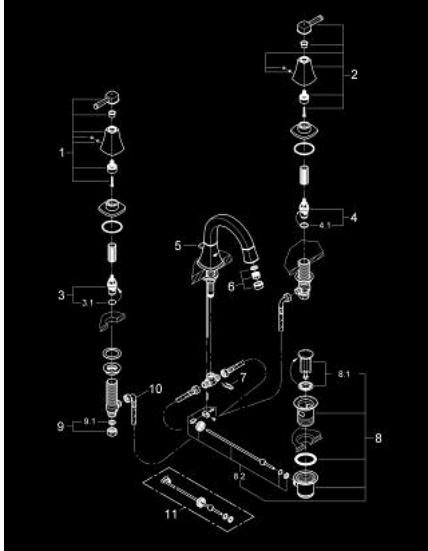

20 417 IG0 戈蓝达 挂墙式三孔面盆龙头170MM

产品描述

- Colour: 镀铬/金色
- 冷热水阀带陶瓷阀头 1/2" - 90°
- 高仪持久镀铬饰面
- 高仪乐可节技术减少耗水量
- 高仪综合控水钮 可调起泡器 5.7 升/分钟
- 1 1/4" 提拉杆落水
- 抗压软管
- 推荐最低水压 1.0 Bar

20 417 IG0 戈蓝达 挂墙式三孔面盆龙头170MM

备件, 六月 2012 – now

1: 戈蓝达把手 (热)

(Spare part-nr. 48198IG0)

2: 戈蓝达把手 (冷)

(Spare part-nr. 48199IG0)

3: 陶瓷阀芯 (Spare part-nr. 45882000)

3.1: O型圈 $\varnothing 18.2 \times \varnothing 1.7$ (Spare part-nr. 0392400M)

4: 陶瓷阀芯 (Spare part-nr. 45883000)

4.1: O型圈 $\varnothing 18.2 \times \varnothing 1.7$ (Spare part-nr. 0392400M)

5: 提拉杆

(Spare part-nr. 48200000)

6: 流量限制器 (Spare part-nr. 46837G00)

7: 钳 (Spare part-nr. 6554100M)

8: 落水配套 (Spare part-nr. 28910000)

8.1: 落水塞 (Spare part-nr. 07182000)

8.2: 球头杆 (Spare part-nr. 07052000)

9: Coupling nut 1/2" (Spare part-nr. 1290100M)

9.1: 连接垫圈 (Spare part-nr. 0138900M)

10: 软管 (Spare part-nr. 45704000)

11: 球头杆 (Spare part-nr. 07341000)*