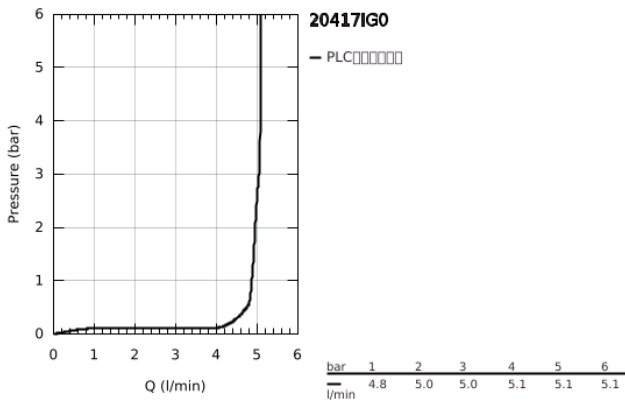

20 417 IG0 戈蓝达 挂墙式三孔面盆龙头170MM

产品描述

- Colour: 镀铬/金色
- 冷热水阀带陶瓷阀头 1/2" - 90°
- 高仪持久镀铬饰面
- 高仪乐可节技术减少耗水量
- 高仪综合控水钮 可调起泡器 5.7 升/分钟
- 1 1/4" 提拉杆落水
- 抗压软管
- 推荐最低水压 1.0 Bar

20 417 IG0 戈蓝达 挂墙式三孔面盆龙头170MM

备件, 六月 2012 – now