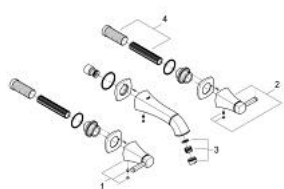

20 416 EN0 戈蓝达 双把手三孔面盆混合龙头 1/2" M号

产品描述

- Colour: 拉丝镍
- 墙面安装
- 完整安装用
- 29 031 000
- 不含暗藏阀体
- 冷热水阀带陶瓷阀头 1/2" - 90°
- 高仪持久表面
- 高仪乐可节技术减少耗水量
- 高仪综合控水钮 可调起泡器 5.7 升/分钟
- 出水高度234毫米

20 416 EN0 戈蓝达 双把手三孔面盆混合龙头 1/2" M号

备件, 六月 2012 - now

1: 戈蓝达把手 (热)

(Spare part-nr. 48198EN0)

2: 戈蓝达把手 (冷)

(Spare part-nr. 48199EN0)

3: 流量限制器 (Spare part-nr. 46837EN0)

4: 延长件 (Spare part-nr. 45988000)