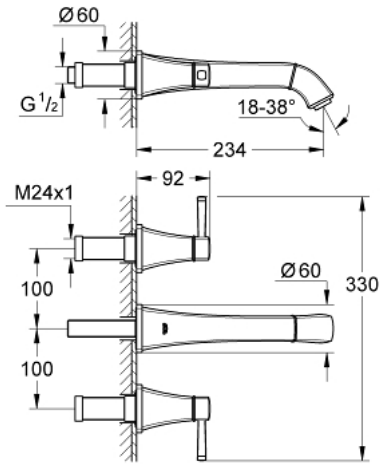

20 415 IG0 戈蓝达 双把手三孔面盆混合龙头 1/2" M号

产品描述

- Colour: 镀铬/金色
- 墙面安装
- 不含暗藏阀体
- for use with rough-in set 29 025 002
- 冷热水阀带陶瓷阀头 1/2" - 90°
- 高仪持久镀铬饰面
- 高仪乐可节技术减少耗水量
- 高仪综合控水钮 可调起泡器 5.7 升/分钟
- 出水高度234毫米
- 推荐最低水压 1.0 Bar

20 415 IG0 戈蓝达 双把手三孔面盆混合龙头 1/2" M号

备件, 六月 2012 - now

1: 戈蓝达把手 (热)

(Spare part-nr. 48198IG0)

2: 戈蓝达把手 (冷)

(Spare part-nr. 48199IG0)

3: 流量限制器 (Spare part-nr. 46837G00)

4: 延长件 (Spare part-nr. 45988000)