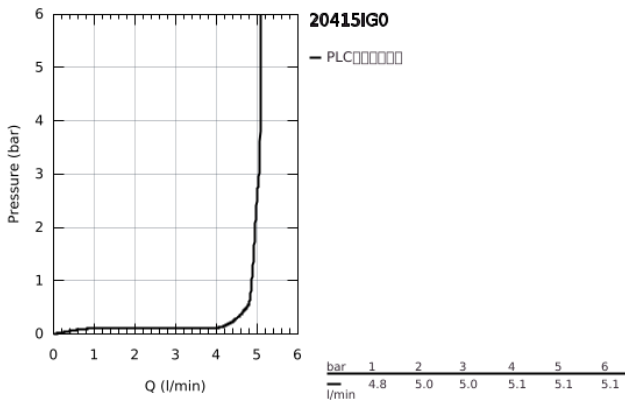

20 415 IG0 戈蓝达 双把手三孔面盆混合龙头 1/2" M号

产品描述

- Colour: 镀铬/金色
- 墙面安装
- 不含暗藏阀体
- for use with rough-in set 29 025 002
- 冷热水阀带陶瓷阀头 1/2" - 90°
- 高仪持久镀铬饰面
- 高仪乐可节技术减少耗水量
- 高仪综合控水钮 可调起泡器 5.7 升/分钟
- 出水高度234毫米
- 推荐最低水压 1.0 Bar

20 415 IG0 戈蓝达 双把手三孔面盆混合龙头 1/2" M号

备件, 六月 2012 - now

1: 戈蓝达把手 (热)

(Spare part-nr. 48198IG0)

2: 戈蓝达把手 (冷)

(Spare part-nr. 48199IG0)

3: 流量限制器 (Spare part-nr. 46837G00)

4: 延长件 (Spare part-nr. 45988000)