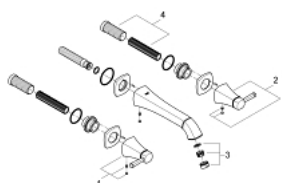

20 415 IG0 戈蓝达 双把手三孔面盆混合龙头 1/2" M号

产品描述

- Colour: 镀铬/金色
- 墙面安装
- 不含暗藏阀体
- for use with rough-in set 29 025 002
- 冷热水阀带陶瓷阀头 1/2" - 90°
- 高仪持久镀铬饰面
- 高仪乐可节技术减少耗水量
- 高仪综合控水钮 可调起泡器 5.7 升/分钟
- 出水高度234毫米
- 推荐最低水压 1.0 Bar

20 415 IG0 戈蓝达 双把手三孔面盆混合龙头 1/2" M号

备件, 六月 2012 - now

1: 戈蓝达把手 (热)

(Spare part-nr. 48198IG0)

2: 戈蓝达把手 (冷)

(Spare part-nr. 48199IG0)

3: 流量限制器 (Spare part-nr. 46837G00)

4: 延长件 (Spare part-nr. 45988000)