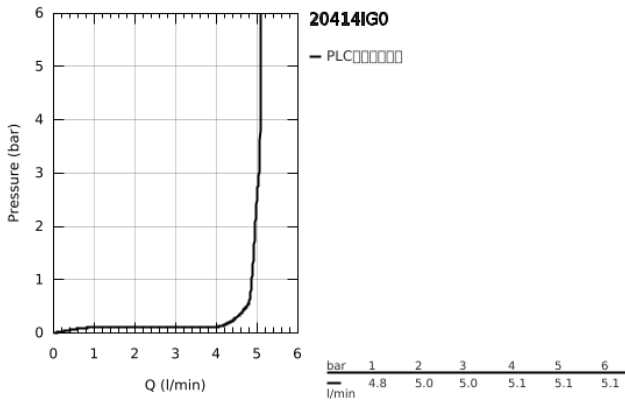

20 414 IG0 戈蓝达 挂墙式三孔面盆龙头170MM

产品描述

- Colour: 镀铬/金色
- 墙面安装
- for use with rough-in set 29 025 002
- 不含暗藏阀体
- 冷热水阀带陶瓷阀头 1/2" - 90°
- 高仪持久镀铬饰面
- 高仪乐可节技术减少耗水量
- 高仪综合控水钮 可调起泡器 5.7 升/分钟
- 中心距 200毫米
- 投影 177毫米
- 推荐最低水压 1.0 Bar

20 414 IG0 戈蓝达 挂墙式三孔面盆龙头170MM

备件, 六月 2012 – now

1: 戈蓝达把手 (热)

(Spare part-nr. 48198IG0)

2: 戈蓝达把手 (冷)

(Spare part-nr. 48199IG0)

3: 流量限制器 (Spare part-nr. 46837G00)

4: 延长件 (Spare part-nr. 45988000)