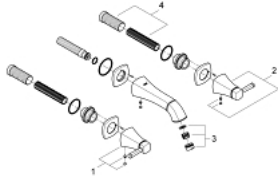

20 414 IG0 戈蓝达 挂墙式三孔面盆龙头170MM

产品描述

- Colour: 镀铬/金色
- 墙面安装
- for use with rough-in set 29 025 002
- 不含暗藏阀体
- 冷热水阀带陶瓷阀头 1/2" - 90°
- 高仪持久镀铬饰面
- 高仪乐可节技术减少耗水量
- 高仪综合控水钮 可调起泡器 5.7 升/分钟
- 中心距 200毫米
- 投影 177毫米
- 推荐最低水压 1.0 Bar

20 414 IG0 戈蓝达 挂墙式三孔面盆龙头170MM

备件, 六月 2012 – now

1: 戈蓝达把手 (热)

(Spare part-nr. 48198IG0)

2: 戈蓝达把手 (冷)

(Spare part-nr. 48199IG0)

3: 流量限制器 (Spare part-nr. 46837G00)

4: 延长件 (Spare part-nr. 45988000)