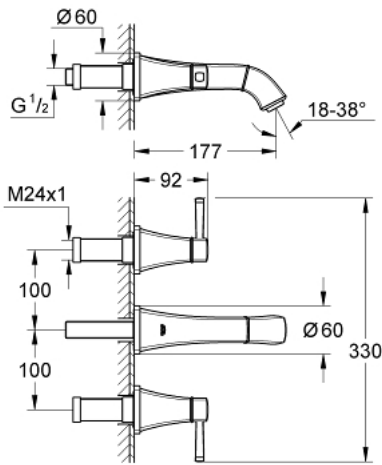

20 414 IG0 戈蓝达 挂墙式三孔面盆龙头170MM

产品描述

- Colour: 镀铬/金色
- 墙面安装
- for use with rough-in set 29 025 002
- 不含暗藏阀体
- 冷热水阀带陶瓷阀头 1/2" - 90°
- 高仪持久镀铬饰面
- 高仪乐可节技术减少耗水量
- 高仪综合控水钮 可调起泡器 5.7 升/分钟
- 中心距 200毫米
- 投影 177毫米
- 推荐最低水压 1.0 Bar

20 414 IG0 戈蓝达 挂墙式三孔面盆龙头170MM

备件, 六月 2012 – now

1: 戈蓝达把手 (热)

(Spare part-nr. 48198IG0)

2: 戈蓝达把手 (冷)

(Spare part-nr. 48199IG0)

3: 流量限制器 (Spare part-nr. 46837G00)

4: 延长件 (Spare part-nr. 45988000)