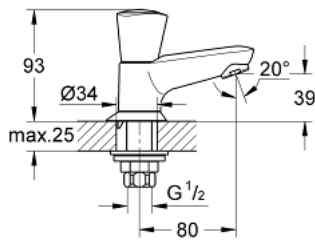

20 405 001 高士达S 单冷龙头

产品描述

- Colour: 镀铬
- 金属把手
- 隔热
- 旋入式
- 标记: 蓝
- 碳纤维阀芯
- 出水口带起泡器
- 接头 1/2"x 10.5 毫米
- 高仪持久镀铬饰面

20 405 001 高士达S 单冷龙头

备件, 六月 2007 – now

- 1: 把手 (Spare part-nr. 45995000)
- 1.1: 按钮 (Spare part-nr. 0538600M)
- 2: 陶瓷阀芯 (Spare part-nr. 45346000)
- 2.1: O型圈 $\varnothing 18.2 \times \varnothing 1.7$ (Spare part-nr. 0392400M)
- 3: 起泡器 (Spare part-nr. 13929000)
- 4: 法兰盘 (Spare part-nr. 45996000)
- 5: Shank fastening assembly 1/2" (Spare part-nr. 45000000)
- 6: Coupling nut 1/2" x 14.5 mm (Spare part-nr. 1290200M)
- 6.1: 连接垫圈 (Spare part-nr. 0138900M)
- 7: Coupling nut 1/2" (Spare part-nr. 1290100M)
- 7.1: 连接垫圈 (Spare part-nr. 0138900M)
- 8: Screw for Costa/Avina products (Spare part-nr. 48013000)*