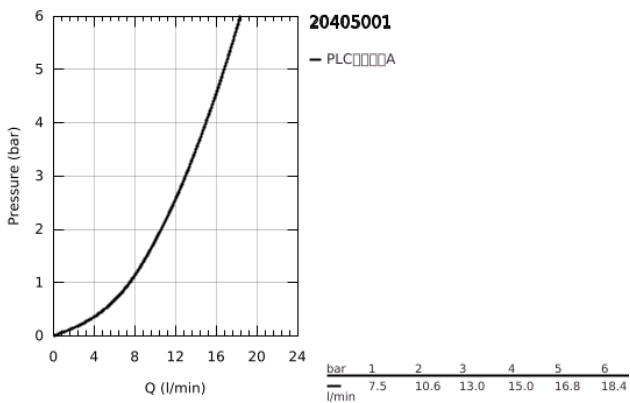

20 405 001 高士达S 单冷龙头

产品描述

- Colour: 镀铬
- 金属把手
- 隔热
- 旋入式
- 标记: 蓝
- 碳纤维阀芯
- 出水口带起泡器
- 接头 1/2"x 10.5 毫米
- 高仪持久镀铬饰面

20 405 001 高士达S 单冷龙头

备件, 六月 2007 – now

- 1: 把手 (Spare part-nr. 45995000)
- 1.1: 按钮 (Spare part-nr. 0538600M)
- 2: 陶瓷阀芯 (Spare part-nr. 45346000)
- 2.1: O型圈 $\varnothing 18.2 \times \varnothing 1.7$ (Spare part-nr. 0392400M)
- 3: 起泡器 (Spare part-nr. 13929000)
- 4: 法兰盘 (Spare part-nr. 45996000)
- 5: Shank fastening assembly 1/2" (Spare part-nr. 45000000)
- 6: Coupling nut 1/2" x 14.5 mm (Spare part-nr. 1290200M)
- 6.1: 连接垫圈 (Spare part-nr. 0138900M)
- 7: Coupling nut 1/2" (Spare part-nr. 1290100M)
- 7.1: 连接垫圈 (Spare part-nr. 0138900M)
- 8: Screw for Costa/Avina products (Spare part-nr. 48013000)*