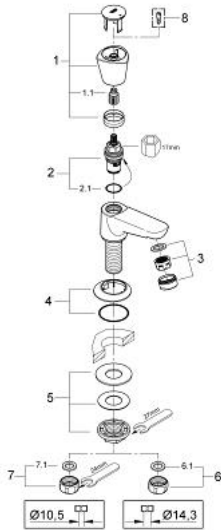

20 405 001 高士达S 单冷龙头

产品描述

- Colour: 镀铬
- 金属把手
- 隔热
- 旋入式
- 标记: 蓝
- 碳纤维阀芯
- 出水口带起泡器
- 接头 1/2"x 10.5 毫米
- 高仪持久镀铬饰面

20 405 001 高士达S 单冷龙头

备件, 六月 2007 – now

- 1: 把手 (Spare part-nr. 45995000)
- 1.1: 按钮 (Spare part-nr. 0538600M)
- 2: 陶瓷阀芯 (Spare part-nr. 45346000)
- 2.1: O型圈 $\varnothing 18.2 \times \varnothing 1.7$ (Spare part-nr. 0392400M)
- 3: 起泡器 (Spare part-nr. 13929000)
- 4: 法兰盘 (Spare part-nr. 45996000)
- 5: Shank fastening assembly 1/2" (Spare part-nr. 45000000)
- 6: Coupling nut 1/2" x 14.5 mm (Spare part-nr. 1290200M)
- 6.1: 连接垫圈 (Spare part-nr. 0138900M)
- 7: Coupling nut 1/2" (Spare part-nr. 1290100M)
- 7.1: 连接垫圈 (Spare part-nr. 0138900M)
- 8: Screw for Costa/Avina products (Spare part-nr. 48013000)*