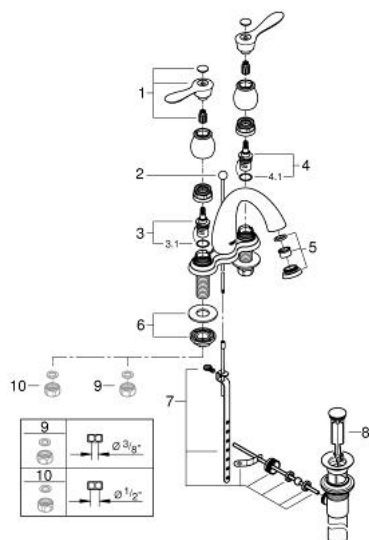

20 391 EN0 派克菲乐 4" LAVATORY CENTERSET

产品描述

- Colour: 拉丝镍
- 高仪乐可节技术减少耗水量
- 出水口带起泡器
- 6" escutcheon
- 高仪持久表面
- 90度陶瓷阀芯
- 落水配套
- 快速安装系统
- 抗压软管

20 391 EN0 派克菲乐 4" LAVATORY CENTERSET

备件, 四月 2016 – now

- 1: Parkfield lever blue/red US (Spare part-nr. 48205EN0)
- 2: 落水 (Spare part-nr. 48104EN0)
- 3: headpart 1/2", ceramic, right (Spare part-nr. 48202000)
- 3.1: o-ring (Spare part-nr. 4820400M)
- 4: headpart 1/2", ceramic, left (Spare part-nr. 48203000)
- 4.1: o-ring (Spare part-nr. 4820400M)
- 5: 起泡器 (Spare part-nr. 46840EN0)
- 6: Shank mounting kit (Spare part-nr. 45004000)
- 7: 球头杆 (Spare part-nr. 48332000)
- 9: Coupling nut 1/2" (Spare part-nr. 1290100M)*
- 10: Coupling nut 1/2" x 14.5 mm (Spare part-nr. 1290200M)*