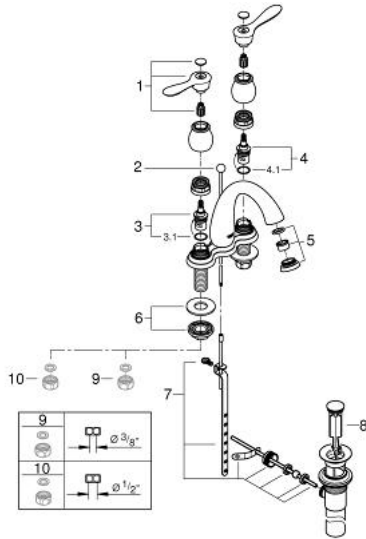

20 391 000 派克菲乐 4" LAVATORY CENTERSET

产品描述

- Colour: 镀铬
- 高仪乐可节技术减少耗水量
- 出水口带起泡器
- 6" escutcheon
- 高仪持久镀铬饰面
- 90度陶瓷阀芯
- 落水配套
- 快速安装系统
- 抗压软管

20 391 000 派克菲乐 4" LAVATORY CENTERSET

备件, 四月 2016 – now

- 1: Parkfield lever blue/red US (Spare part-nr. 48205000)
- 2: 落水 (Spare part-nr. 48104000)
- 3: headpart 1/2", ceramic, right (Spare part-nr. 48202000)
- 3.1: o-ring (Spare part-nr. 4820400M)
- 4: headpart 1/2", ceramic, left (Spare part-nr. 48203000)
- 4.1: o-ring (Spare part-nr. 4820400M)
- 5: 起泡器 (Spare part-nr. 46840000)
- 6: Shank mounting kit (Spare part-nr. 45004000)
- 7: 球头杆 (Spare part-nr. 48332000)
- 8: 落水塞 (Spare part-nr. 48331000)
- 9: Coupling nut 1/2" (Spare part-nr. 1290100M)*
- 10: Coupling nut 1/2" x 14.5 mm (Spare part-nr. 1290200M)*