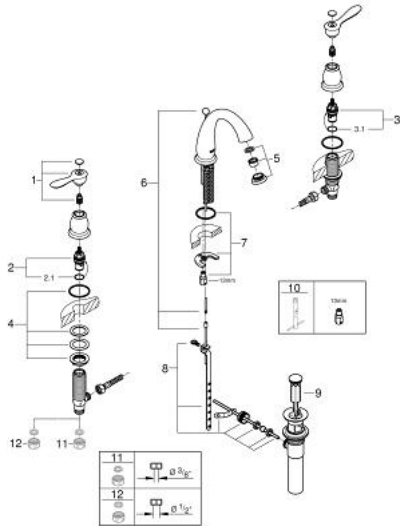

## 20 390 EN0 派克菲乐 面盆龙头

### 产品描述

- Colour: 拉丝镍
- 高仪乐可节技术减少耗水量
- 出水口带起泡器
- 高仪持久表面
- 90度陶瓷阀芯
- 快速安装系统
- 落水配套
- 抗压软管

## 20 390 EN0 派克菲乐 面盆龙头

备件, 四月 2016 – now

- 1: Parkfield lever blue/red US (Spare part-nr. 48205EN0)
- 2: 陶瓷阀芯 (Spare part-nr. 45882000)
- 2.1: O型圈  $\text{Ø} 18.2 \times \text{Ø} 1.7$  (Spare part-nr. 0392400M)
- 3: 陶瓷阀芯 (Spare part-nr. 45883000)
- 3.1: O型圈  $\text{Ø} 18.2 \times \text{Ø} 1.7$  (Spare part-nr. 0392400M)
- 4: Shank fastening assembly M28 x 1.5 (Spare part-nr. 45025000)
- 5: 起泡器 (Spare part-nr. 46840EN0)
- 6: 落水 (Spare part-nr. 48104EN0)
- 7: Shank fastening assembly (Spare part-nr. 46841000)
- 8: 球头杆 (Spare part-nr. 48332000)
- 10: 扳手 (Spare part-nr. 19017000)\*
- 11: Coupling nut 1/2" (Spare part-nr. 1290100M)\*
- 12: Coupling nut 1/2" x 14.5 mm (Spare part-nr. 1290200M)\*