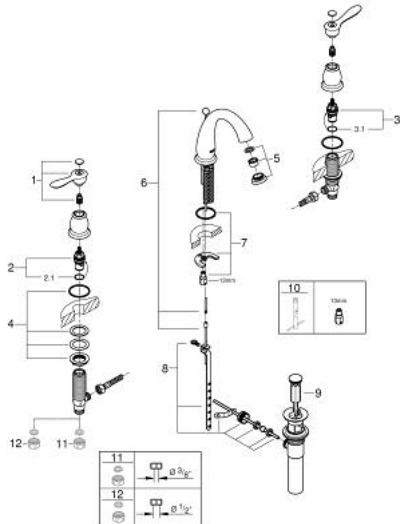

20 390 000 派克菲乐 面盆龙头

产品描述

- Colour: 镀铬
- 高仪乐可节技术减少耗水量
- 出水口带起泡器
- 高仪持久镀铬饰面
- 90度陶瓷阀芯
- 落水配套
- 快速安装系统
- 抗压软管

20 390 000 派克菲乐 面盆龙头

备件, 四月 2016 – now

- 1: Parkfield lever blue/red US (Spare part-nr. 48205000)
- 2: 陶瓷阀芯 (Spare part-nr. 45882000)
- 2.1: O型圈 Ø 18.2 x Ø 1.7 (Spare part-nr. 0392400M)
- 3: 陶瓷阀芯 (Spare part-nr. 45883000)
- 3.1: O型圈 Ø 18.2 x Ø 1.7 (Spare part-nr. 0392400M)
- 4: Shank fastening assembly M28 x 1.5 (Spare part-nr. 45025000)
- 5: 起泡器 (Spare part-nr. 46840000)
- 6: 落水 (Spare part-nr. 48104000)
- 7: Shank fastening assembly (Spare part-nr. 46841000)
- 8: 球头杆 (Spare part-nr. 48332000)
- 9: 落水塞 (Spare part-nr. 48331000)
- 10: 扳手 (Spare part-nr. 19017000)*
- 11: Coupling nut 1/2" (Spare part-nr. 1290100M)*
- 12: Coupling nut 1/2" x 14.5 mm (Spare part-nr. 1290200M)*