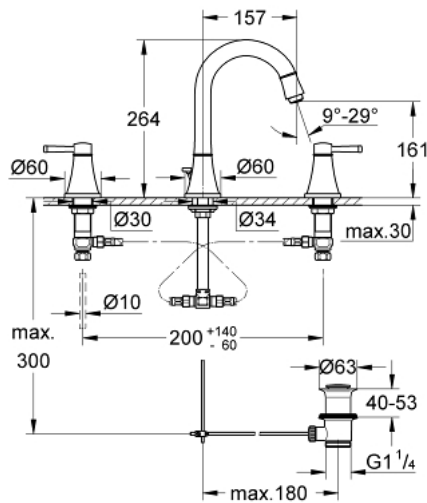

## 20 389 IG0 戈蓝达 双把手三孔面盆混合龙头 1/2" M号

### 产品描述

- Colour: 镀铬/金色
- 冷热水阀带陶瓷阀头 1/2" - 90°
- 高仪持久镀铬饰面
- 高仪乐可节技术减少耗水量
- 高仪综合控水钮 可调起泡器 5.7 升/分钟
- 1 1/4" 提拉杆落水
- 抗压软管
- 推荐最低水压 1.0 Bar

20 389 IG0 戈蓝达 双把手三孔面盆混合龙头 1/2"  
M号

备件, 一月 2012 - now

1: 戈蓝达把手 (热)

4.1: O型圈  $\varnothing 18.2 \times \varnothing 1.7$  (Spare part-nr. 0392400M)

5: 提拉杆

(Spare part-nr. 48200000)

6: 流量限制器 (Spare part-nr. 46837G00)

7: 钳 (Spare part-nr. 6554100M)

8: 落水配套 (Spare part-nr. 28910000)

8.1: 落水塞 (Spare part-nr. 07182000)

8.2: 球头杆 (Spare part-nr. 07052000)

9: Coupling nut 1/2" (Spare part-nr. 1290100M)

9.1: 连接垫圈 (Spare part-nr. 0138900M)

10: 软管 (Spare part-nr. 45704000)

11: 球头杆 (Spare part-nr. 07341000)\*