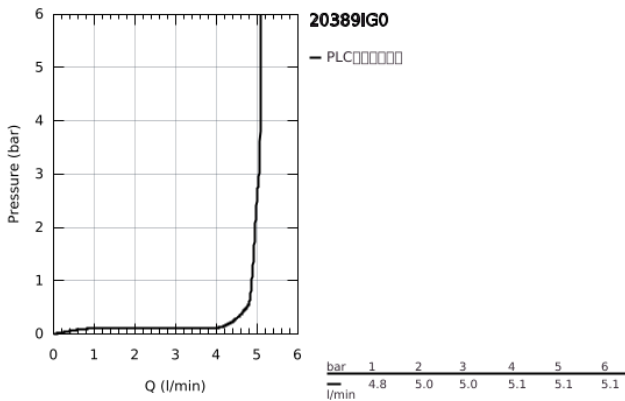

## 20 389 IG0 戈蓝达 双把手三孔面盆混合龙头 1/2" M号

### 产品描述

- Colour: 镀铬/金色
- 冷热水阀带陶瓷阀头 1/2" - 90°
- 高仪持久镀铬饰面
- 高仪乐可节技术减少耗水量
- 高仪综合控水钮 可调起泡器 5.7 升/分钟
- 1 1/4" 提拉杆落水
- 抗压软管
- 推荐最低水压 1.0 Bar

20 389 IG0 戈蓝达 双把手三孔面盆混合龙头 1/2"  
M号

备件, 一月 2012 - now

1: 戈蓝达把手 (热)