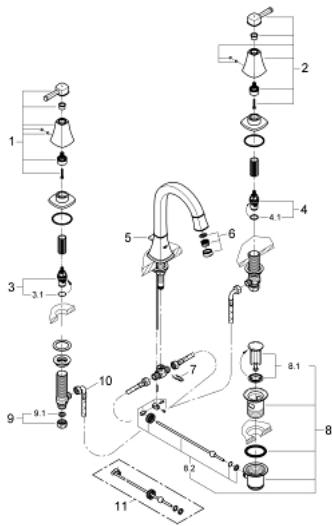

## 20 389 IG0 戈蓝达 双把手三孔面盆混合龙头 1/2" M号

### 产品描述

- Colour: 镀铬/金色
- 冷热水阀带陶瓷阀头 1/2" - 90°
- 高仪持久镀铬饰面
- 高仪乐可节技术减少耗水量
- 高仪综合控水钮 可调起泡器 5.7 升/分钟
- 1 1/4" 提拉杆落水
- 抗压软管
- 推荐最低水压 1.0 Bar

20 389 IG0 戈蓝达 双把手三孔面盆混合龙头 1/2"  
M号

备件, 一月 2012 - now

1: 戈蓝达把手 (热)

(Spare part-nr. 48198IG0)

2: 戈蓝达把手 (冷)

(Spare part-nr. 48199IG0)

3: 陶瓷阀芯 (Spare part-nr. 45882000)

3.1: O型圈  $\varnothing 18.2 \times \varnothing 1.7$  (Spare part-nr. 0392400M)

4: 陶瓷阀芯 (Spare part-nr. 45883000)

8.1: 落水塞 (Spare part-nr. 07182000)

8.2: 球头杆 (Spare part-nr. 07052000)

9: Coupling nut 1/2" (Spare part-nr. 1290100M)

9.1: 连接垫圈 (Spare part-nr. 0138900M)

10: 软管 (Spare part-nr. 45704000)

11: 球头杆 (Spare part-nr. 07341000)\*