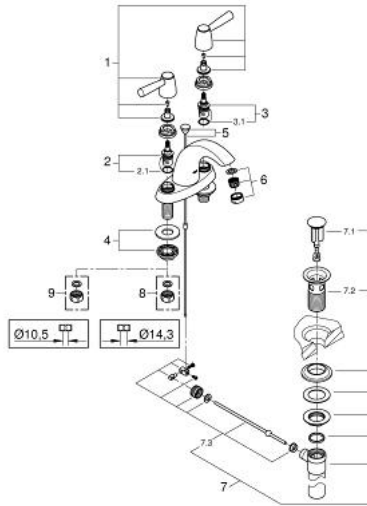

Pure Freude
an Wasser

20 388 EN0 雅顿 4" LAVATORY CENTERSET

产品描述

- Colour: 拉丝镍
- 实心黄铜结构
- GROHE SilkMove ceramic cartridges
- metal lever handles
- 高仪乐可节技术减少耗水量

20 388 EN0 雅顿 4" LAVATORY CENTERSET

备件, 十一月 2014 - now

1: 雅顿一字把手

(Spare part-nr. 18083EN0)

2: headpart 1/2", ceramic, right (Spare part-nr. 48202000)

2.1: o-ring (Spare part-nr. 4820400M)

3: headpart 1/2", ceramic, left (Spare part-nr. 48203000)

3.1: o-ring (Spare part-nr. 4820400M)

4: Shank mounting kit (Spare part-nr. 45004000)

5: 落水 (Spare part-nr. 48002EN0)

6: 起泡器 (Spare part-nr. 48159EN0)

7: 落水

(Spare part-nr. 28957EN0)

7.1: 落水塞 (Spare part-nr. 45324EN0)

7.2: 罩 (Spare part-nr. 01153EN0)

7.3: 球头杆 (Spare part-nr. 45264000)

8: Coupling nut 1/2" x 14.5 mm (Spare part-nr. 1290200M)*

9: Coupling nut 1/2" (Spare part-nr. 1290100M)*

* Optional accessories