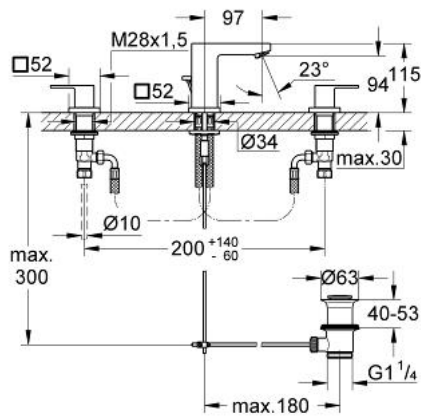

20 377 000 鲍麦克 三孔盥洗盆混合龙头

产品描述

- Colour: 镀铬
- 金属把手
- 出水口带起泡器
- 高仪持久镀铬饰面
- 90度陶瓷阀芯
- 1 1/4" 提拉杆落水
- 快速安装系统
- 抗压软管
- 接头 1/2"x 10.5 毫米

20 377 000 鲍麦克 三孔盥洗盆混合龙头

备件, 十二月 2010 – now

- 1: BauMetric handle red (Spare part-nr. 48155000)
- 2: BauMetric handle blue (Spare part-nr. 48156000)
- 3: 陶瓷阀芯 (Spare part-nr. 45882000)
- 3.1: O型圈 Ø 18.2 x Ø 1.7 (Spare part-nr. 0392400M)
- 4: 陶瓷阀芯 (Spare part-nr. 45883000)
- 4.1: O型圈 Ø 18.2 x Ø 1.7 (Spare part-nr. 0392400M)
- 5: 起泡器 (Spare part-nr. 13929000)
- 6: 落水 (Spare part-nr. 46739000)
- 7: Shank mounting kit (Spare part-nr. 46249000)
- 8: 落水配套 (Spare part-nr. 28910000)
- 8.1: 落水塞 (Spare part-nr. 07182000)
- 8.2: 球头杆 (Spare part-nr. 07052000)
- 9: Coupling nut 1/2" (Spare part-nr. 1290100M)*
- 10: Coupling nut 1/2" x 14.5 mm (Spare part-nr. 1290200M)*
- 11: 扳手 (Spare part-nr. 19017000)*