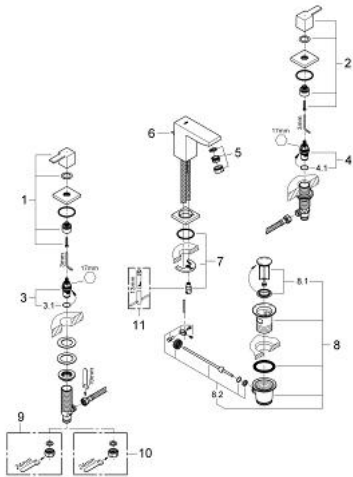

20 377 000 鲍麦克 三孔盥洗盆混合龙头

产品描述

- Colour: 镀铬
- 金属把手
- 出水口带起泡器
- 高仪持久镀铬饰面
- 90度陶瓷阀芯
- 1 1/4" 提拉杆落水
- 快速安装系统
- 抗压软管
- 接头 1/2"x 10.5 毫米

20 377 000 鲍麦克 三孔盥洗盆混合龙头

备件, 十二月 2010 – now

- 1: BauMetric handle red (Spare part-nr. 48155000)
- 2: BauMetric handle blue (Spare part-nr. 48156000)
- 3: 陶瓷阀芯 (Spare part-nr. 45882000)
- 3.1: O型圈 Ø 18.2 x Ø 1.7 (Spare part-nr. 0392400M)
- 4: 陶瓷阀芯 (Spare part-nr. 45883000)
- 4.1: O型圈 Ø 18.2 x Ø 1.7 (Spare part-nr. 0392400M)
- 5: 起泡器 (Spare part-nr. 13929000)
- 6: 落水 (Spare part-nr. 46739000)
- 7: Shank mounting kit (Spare part-nr. 46249000)
- 8: 落水配套 (Spare part-nr. 28910000)
- 8.1: 落水塞 (Spare part-nr. 07182000)
- 8.2: 球头杆 (Spare part-nr. 07052000)
- 9: Coupling nut 1/2" (Spare part-nr. 1290100M)*
- 10: Coupling nut 1/2" x 14.5 mm (Spare part-nr. 1290200M)*
- 11: 扳手 (Spare part-nr. 19017000)*