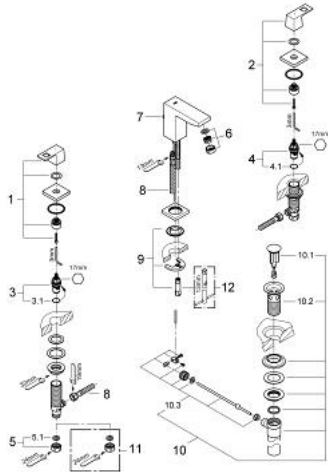

20 370 000 欧瑞方 欧瑞士达都市型双把手面盆龙头

产品描述

- Colour: 镀铬
- 金属把手
- 90度陶瓷阀芯
- 高仪持久镀铬饰面
- 高仪乐可节技术减少耗水量
- 高仪快速安装Plus系统
- 出水口带起泡器
- 1 1/4" 提拉杆落水
- 抗压软管
- 接头 1/2"x 10.5 毫米

20 370 000 欧瑞方 欧瑞士达都市型双把手面盆龙头

备件, 九月 2010 – now

1: 欧瑞方把手 (热)

(Spare part-nr. 48137000)

2: 欧瑞方把手 (冷) (Spare part-nr. 48138000)

3: 陶瓷阀芯 (Spare part-nr. 45882000)

3.1: O型圈 Ø 18.2 x Ø 1.7 (Spare part-nr. 0392400M)

4: 陶瓷阀芯 (Spare part-nr. 45883000)

4.1: O型圈 Ø 18.2 x Ø 1.7 (Spare part-nr. 0392400M)

5: Coupling nut 1/2" x 14.5 mm (Spare part-nr. 1290200M)

5.1: 连接垫圈 (Spare part-nr. 0138900M)

6: 起泡器 (Spare part-nr. 48159000)

7: 落水 (Spare part-nr. 46787000)

8: Connection hose (Spare part-nr. 46322000)

9: Shank mounting kit (Spare part-nr. 46671000)

10: 落水

(Spare part-nr. 28957000)

10.1: 落水塞 (Spare part-nr. 45324000)

10.2: 罩 (Spare part-nr. 01153000)

10.3: 球头杆 (Spare part-nr. 45264000)

11: Coupling nut 1/2" (Spare part-nr. 1290100M)*

12: 扳手 (Spare part-nr. 19017000)*