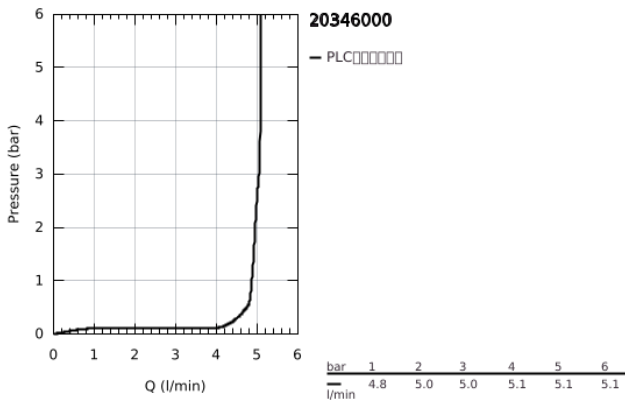

20 346 000 雅律铂亚特 挂墙式三孔面盆龙头170MM

产品描述

- Colour: 镀铬
- 墙面安装
- 不含暗藏阀体
- for use with rough-in set 29 025 002
- 冷热水阀带陶瓷阀头 1/2" - 90°
- 高仪持久镀铬饰面
- 高仪乐可节 5.0 升/分钟流量限制器
- 出水嘴带综合起泡器
- 中心距 200毫米
- 出水高度 161毫米
- 推荐最低水压 1.0 Bar