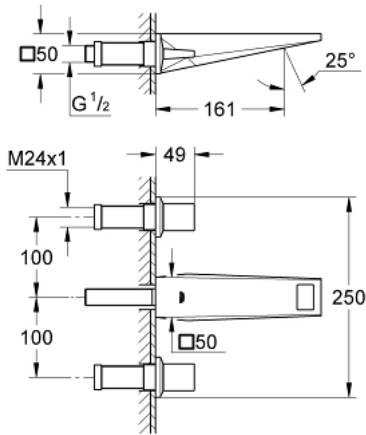

20 346 000 雅律铂亚特 挂墙式三孔面盆龙头170MM

产品描述

- Colour: 镀铬
- 墙面安装
- 不含暗藏阀体
- for use with rough-in set 29 025 002
- 冷热水阀带陶瓷阀头 1/2" - 90°
- 高仪持久镀铬饰面
- 高仪乐可节 5.0 升/分钟流量限制器
- 出水嘴带综合起泡器
- 中心距 200毫米
- 出水高度 161毫米
- 推荐最低水压 1.0 Bar

20 346 000 雅律铂亚特 挂墙式三孔面盆龙头170MM

备件, 八月 2010 – now

1: 把手 (Spare part-nr. 48225000)

2: 把手 (Spare part-nr. 48226000)

3: 延长件 (Spare part-nr. 45988000)

4: 适配件 (Spare part-nr. 46794000)