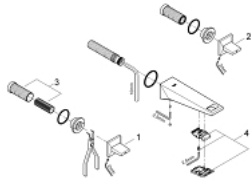

20 346 000 雅律铂亚特 挂墙式三孔面盆龙头170MM

产品描述

- Colour: 镀铬
- 墙面安装
- 不含暗藏阀体
- for use with rough-in set 29 025 002
- 冷热水阀带陶瓷阀头 1/2" - 90°
- 高仪持久镀铬饰面
- 高仪乐可节 5.0 升/分钟流量限制器
- 出水嘴带综合起泡器
- 中心距 200毫米
- 出水高度 161毫米
- 推荐最低水压 1.0 Bar

20 346 000 雅律铂亚特 挂墙式三孔面盆龙头170MM

备件, 八月 2010 – now

1: 把手 (Spare part-nr. 48225000)

2: 把手 (Spare part-nr. 48226000)

3: 延长件 (Spare part-nr. 45988000)

4: 适配件 (Spare part-nr. 46794000)