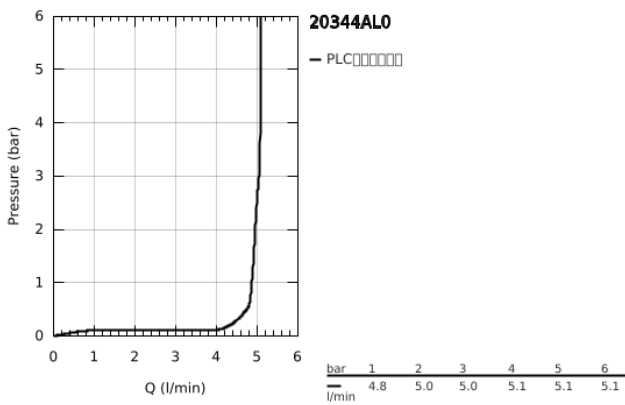

## 20 344 AL0 雅律铂亚特 双把手三孔面盆混合龙头 1/2" M号

### 产品描述

- Colour: 石墨灰
- 90度陶瓷阀芯
- 高仪持久表面
- 高仪乐可节 5.0升/分钟流量限制器
- 出水嘴带综合起泡器
- 1 1/4" 提拉杆落水
- 抗压软管
- 推荐最低水压 1.0 Bar