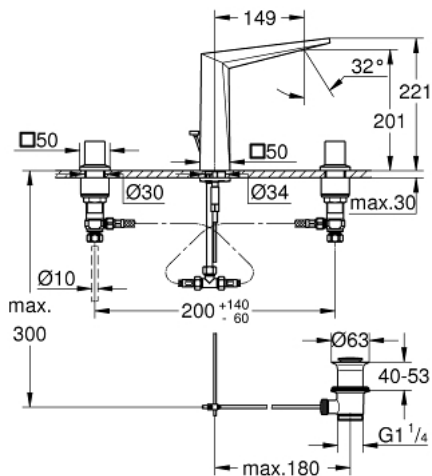

## 20 344 AL0 雅律铂亚特 双把手三孔面盆混合龙头 1/2" M号

### 产品描述

- Colour: 石墨灰
- 90度陶瓷阀芯
- 高仪持久表面
- 高仪乐可节 5.0升/分钟流量限制器
- 出水嘴带综合起泡器
- 1 1/4" 提拉杆落水
- 抗压软管
- 推荐最低水压 1.0 Bar

## 20 344 AL0 雅律铂亚特 双把手三孔面盆混合龙头 1/2" M号

备件, 七月 2015 - now

- 2: Handle pair (Spare part-nr. 48320AL0)
- 3: 陶瓷阀芯 (Spare part-nr. 45882000)
- 3.1: O型圈 Ø 18.2 x Ø 1.7 (Spare part-nr. 0392400M)
- 4: 陶瓷阀芯 (Spare part-nr. 45883000)
- 4.1: O型圈 Ø 18.2 x Ø 1.7 (Spare part-nr. 0392400M)
- 5: 落水 (Spare part-nr. 46787AL0)
- 6: 适配件 (Spare part-nr. 46794AL0)
- 7: 流量限制器 (Spare part-nr. 48160000)
- 8: Shank mounting kit (Spare part-nr. 46671000)
- 9: 压力管 3/8" (Spare part-nr. 12914000)
- 10: 落水配套 (Spare part-nr. 28910AL0)
- 10.1: 落水塞 (Spare part-nr. 07182AL0)
- 10.2: 球头杆 (Spare part-nr. 07052000)
- 11: Coupling nut 1/2" (Spare part-nr. 1290100M)
- 11.1: 连接垫圈 (Spare part-nr. 0138900M)
- 12: 软管 (Spare part-nr. 45704000)
- 13: 扳手 (Spare part-nr. 19017000)\*
- 14: 球头杆 (Spare part-nr. 07341000)\*