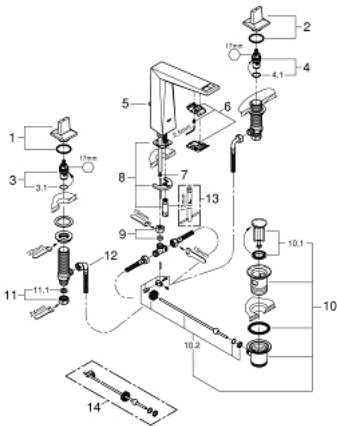

## 20 344 AL0 雅律铂亚特 双把手三孔面盆混合龙头 1/2" M号

### 产品描述

- Colour: 石墨灰
- 90度陶瓷阀芯
- 高仪持久表面
- 高仪乐可节 5.0升/分钟流量限制器
- 出水嘴带综合起泡器
- 1 1/4" 提拉杆落水
- 抗压软管
- 推荐最低水压 1.0 Bar

## 20 344 AL0 雅律铂亚特 双把手三孔面盆混合龙头 1/2" M号

备件, 七月 2015 - now

- 2: Handle pair (Spare part-nr. 48320AL0)
- 3: 陶瓷阀芯 (Spare part-nr. 45882000)
- 3.1: O型圈 Ø 18.2 x Ø 1.7 (Spare part-nr. 0392400M)
- 4: 陶瓷阀芯 (Spare part-nr. 45883000)
- 4.1: O型圈 Ø 18.2 x Ø 1.7 (Spare part-nr. 0392400M)
- 5: 落水 (Spare part-nr. 46787AL0)
- 6: 适配件 (Spare part-nr. 46794AL0)
- 7: 流量限制器 (Spare part-nr. 48160000)
- 8: Shank mounting kit (Spare part-nr. 46671000)
- 9: 压力管 3/8" (Spare part-nr. 12914000)
- 10: 落水配套 (Spare part-nr. 28910AL0)
- 10.1: 落水塞 (Spare part-nr. 07182AL0)
- 10.2: 球头杆 (Spare part-nr. 07052000)
- 11: Coupling nut 1/2" (Spare part-nr. 1290100M)
- 11.1: 连接垫圈 (Spare part-nr. 0138900M)
- 12: 软管 (Spare part-nr. 45704000)
- 13: 扳手 (Spare part-nr. 19017000)\*
- 14: 球头杆 (Spare part-nr. 07341000)\*