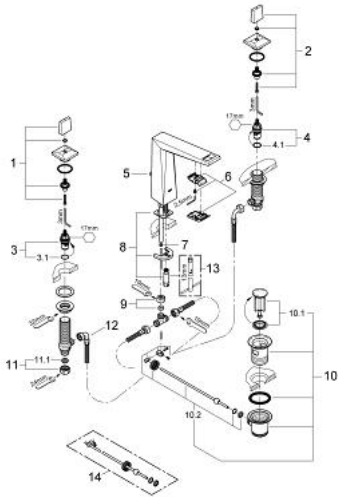

20 344 000 雅律铂亚特 双把手三孔面盆混合龙头 1/2"
M号

产品描述

- Colour: 镀铬
- 90度陶瓷阀芯
- 高仪持久镀铬饰面
- 高仪乐可节 5.0升/分钟流量限制器
- 出水嘴带综合起泡器
- 1 1/4" 提拉杆落水
- 抗压软管
- 推荐最低水压 1.0 Bar

20 344 000 雅律铂亚特 双把手三孔面盆混合龙头 1/2"
M号

备件, 八月 2010 – now

- 1: 雅律铂亚特把手 (热) (Spare part-nr. 48129000)
- 2: 雅律铂亚特把手 (冷) (Spare part-nr. 48130000)
- 3: 陶瓷阀芯 (Spare part-nr. 45882000)
- 3.1: O型圈 Ø 18.2 x Ø 1.7 (Spare part-nr. 0392400M)
- 4: 陶瓷阀芯 (Spare part-nr. 45883000)
- 4.1: O型圈 Ø 18.2 x Ø 1.7 (Spare part-nr. 0392400M)
- 5: 落水 (Spare part-nr. 46787000)
- 6: 适配件 (Spare part-nr. 46794000)
- 7: 流量限制器 (Spare part-nr. 48160000)
- 8: Shank mounting kit (Spare part-nr. 46671000)
- 9: 压力管 3/8" (Spare part-nr. 12914000)
- 10: 落水配套 (Spare part-nr. 28910000)
- 10.1: 落水塞 (Spare part-nr. 07182000)
- 10.2: 球头杆 (Spare part-nr. 07052000)
- 11: Coupling nut 1/2" (Spare part-nr. 1290100M)
- 11.1: 连接垫圈 (Spare part-nr. 0138900M)
- 12: 软管 (Spare part-nr. 45704000)
- 13: 扳手 (Spare part-nr. 19017000)*
- 14: 球头杆 (Spare part-nr. 07341000)*