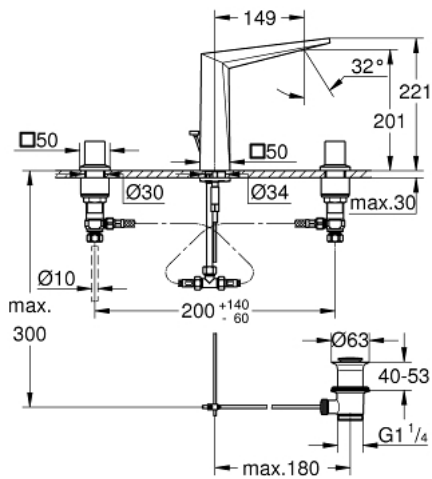

20 344 000 雅律铂亚特 双把手三孔面盆混合龙头 1/2"
M号

产品描述

- Colour: 镀铬
- 90度陶瓷阀芯
- 高仪持久镀铬饰面
- 高仪乐可节 5.0升/分钟流量限制器
- 出水嘴带综合起泡器
- 1 1/4" 提拉杆落水
- 抗压软管
- 推荐最低水压 1.0 Bar

20 344 000 雅律铂亚特 双把手三孔面盆混合龙头 1/2"
M号

备件, 八月 2010 – now

- 1: 雅律铂亚特把手 (热) (Spare part-nr. 48129000)
- 2: 雅律铂亚特把手 (冷) (Spare part-nr. 48130000)
- 3: 陶瓷阀芯 (Spare part-nr. 45882000)
- 3.1: O型圈 Ø 18.2 x Ø 1.7 (Spare part-nr. 0392400M)
- 4: 陶瓷阀芯 (Spare part-nr. 45883000)
- 4.1: O型圈 Ø 18.2 x Ø 1.7 (Spare part-nr. 0392400M)
- 5: 落水 (Spare part-nr. 46787000)
- 6: 适配件 (Spare part-nr. 46794000)
- 7: 流量限制器 (Spare part-nr. 48160000)
- 8: Shank mounting kit (Spare part-nr. 46671000)
- 9: 压力管 3/8" (Spare part-nr. 12914000)
- 10: 落水配套 (Spare part-nr. 28910000)
- 10.1: 落水塞 (Spare part-nr. 07182000)
- 10.2: 球头杆 (Spare part-nr. 07052000)
- 11: Coupling nut 1/2" (Spare part-nr. 1290100M)
- 11.1: 连接垫圈 (Spare part-nr. 0138900M)
- 12: 软管 (Spare part-nr. 45704000)
- 13: 扳手 (Spare part-nr. 19017000)*
- 14: 球头杆 (Spare part-nr. 07341000)*