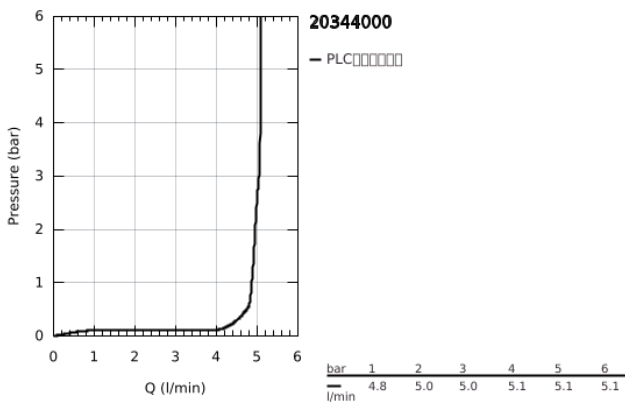

20 344 000 雅律铂亚特 双把手三孔面盆混合龙头 1/2"
M号

产品描述

- Colour: 镀铬
- 90度陶瓷阀芯
- 高仪持久镀铬饰面
- 高仪乐可节 5.0升/分钟流量限制器
- 出水嘴带综合起泡器
- 1 1/4" 提拉杆落水
- 抗压软管
- 推荐最低水压 1.0 Bar

20 344 000 雅律铂亚特 双把手三孔面盆混合龙头 1/2"
M号

备件, 八月 2010 – now

- 1: 雅律铂亚特把手 (热) (Spare part-nr. 48129000)
- 2: 雅律铂亚特把手 (冷) (Spare part-nr. 48130000)
- 3: 陶瓷阀芯 (Spare part-nr. 45882000)
- 3.1: O型圈 Ø 18.2 x Ø 1.7 (Spare part-nr. 0392400M)
- 4: 陶瓷阀芯 (Spare part-nr. 45883000)
- 4.1: O型圈 Ø 18.2 x Ø 1.7 (Spare part-nr. 0392400M)
- 5: 落水 (Spare part-nr. 46787000)
- 6: 适配件 (Spare part-nr. 46794000)
- 7: 流量限制器 (Spare part-nr. 48160000)
- 8: Shank mounting kit (Spare part-nr. 46671000)
- 9: 压力管 3/8" (Spare part-nr. 12914000)
- 10: 落水配套 (Spare part-nr. 28910000)
- 10.1: 落水塞 (Spare part-nr. 07182000)
- 10.2: 球头杆 (Spare part-nr. 07052000)
- 11: Coupling nut 1/2" (Spare part-nr. 1290100M)
- 11.1: 连接垫圈 (Spare part-nr. 0138900M)
- 12: 软管 (Spare part-nr. 45704000)
- 13: 扳手 (Spare part-nr. 19017000)*
- 14: 球头杆 (Spare part-nr. 07341000)*