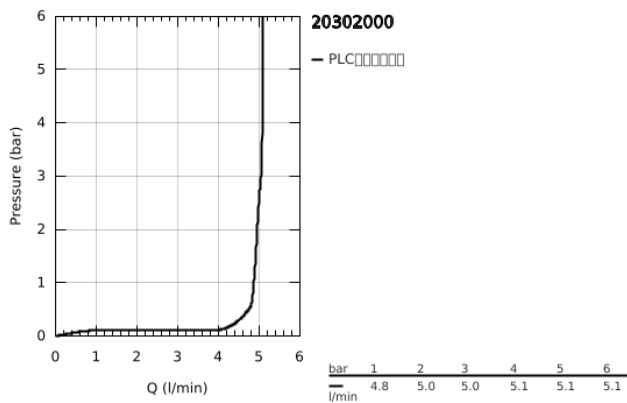

20 302 000 欧瑞宝 挂墙式三孔面盆龙头170MM

产品描述

- Colour: 镀铬
- 90度陶瓷阀芯
- 高仪持久镀铬饰面
- 高仪乐可节技术减少耗水量
- 高仪快速安装 系统, 带中心支座
- 出水嘴带快速清洁起泡器
- 1 1/4" 提拉杆落水
- 抗压软管
- 接头带10.5毫米孔

20 302 000 欧瑞宝 挂墙式三孔面盆龙头170MM

备件, 三月 2016 – now

- 1: Handle pair (Spare part-nr. 48315000)
- 2: 陶瓷阀芯 (Spare part-nr. 45882000)
- 2.1: O型圈 $\varnothing 18.2 \times \varnothing 1.7$ (Spare part-nr. 0392400M)
- 3: 陶瓷阀芯 (Spare part-nr. 45883000)
- 3.1: O型圈 $\varnothing 18.2 \times \varnothing 1.7$ (Spare part-nr. 0392400M)
- 4: 落水 (Spare part-nr. 64304000)
- 5: 起泡器 (Spare part-nr. 48159000)
- 6: Shank mounting kit (Spare part-nr. 46671000)
- 7: 球头杆 (Spare part-nr. 48332000)
- 8: 落水塞 (Spare part-nr. 48331000)
- 9: Coupling nut 1/2" (Spare part-nr. 1290100M)*
- 10: Coupling nut 1/2" x 14.5 mm (Spare part-nr. 1290200M)*
- 11: 扳手 (Spare part-nr. 19017000)*