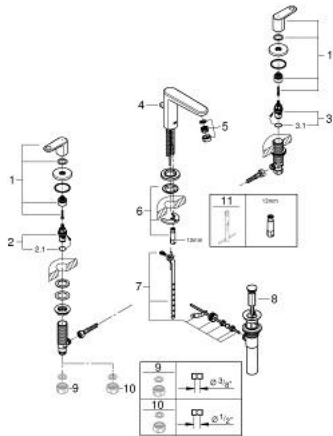

20 302 000 欧瑞宝 挂墙式三孔面盆龙头170MM

产品描述

- Colour: 镀铬
- 90度陶瓷阀芯
- 高仪持久镀铬饰面
- 高仪乐可节技术减少耗水量
- 高仪快速安装 系统, 带中心支座
- 出水嘴带快速清洁起泡器
- 1 1/4" 提拉杆落水
- 抗压软管
- 接头带10.5毫米孔

20 302 000 欧瑞宝 挂墙式三孔面盆龙头170MM

备件, 三月 2016 – now

- 1: Handle pair (Spare part-nr. 48315000)
- 2: 陶瓷阀芯 (Spare part-nr. 45882000)
- 2.1: O型圈 $\varnothing 18.2 \times \varnothing 1.7$ (Spare part-nr. 0392400M)
- 3: 陶瓷阀芯 (Spare part-nr. 45883000)
- 3.1: O型圈 $\varnothing 18.2 \times \varnothing 1.7$ (Spare part-nr. 0392400M)
- 4: 落水 (Spare part-nr. 64304000)
- 5: 起泡器 (Spare part-nr. 48159000)
- 6: Shank mounting kit (Spare part-nr. 46671000)
- 7: 球头杆 (Spare part-nr. 48332000)
- 8: 落水塞 (Spare part-nr. 48331000)
- 9: Coupling nut 1/2" (Spare part-nr. 1290100M)*
- 10: Coupling nut 1/2" x 14.5 mm (Spare part-nr. 1290200M)*
- 11: 扳手 (Spare part-nr. 19017000)*