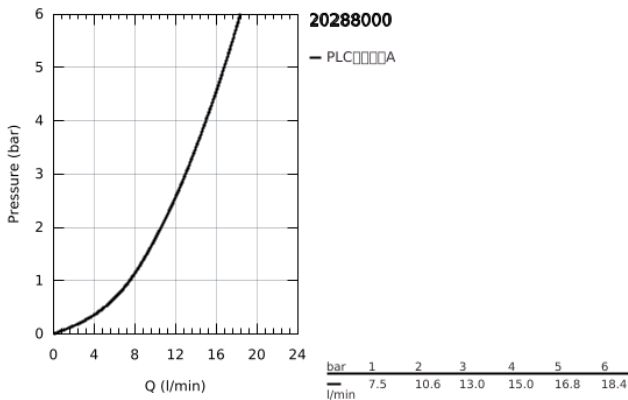

20 288 000 高仪 鲍科孚 双孔盥洗盆混合龙头

产品描述

- Colour: 镀铬
- 墙面安装
- 包含:
- 安装套件和暗置阀芯
- 金属把手
- 高仪160;高仪35毫米持久陶瓷阀芯
- 高仪持久镀铬饰面
- 起泡器
- 中心距 110 毫米
- 出水口长度166毫米

20 288 000 高仪 鲍科孚 双孔盥洗盆混合龙头

备件, 六月 2010 – now

1: lever (Spare part-nr. 46776000)