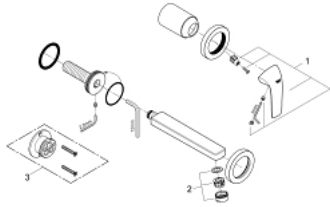

20 288 000 高仪 鲍科孚 双孔盥洗盆混合龙头

产品描述

- Colour: 镀铬
- 墙面安装
- 包含:
- 安装套件和暗置阀芯
- 金属把手
- 高仪160;高仪35毫米持久陶瓷阀芯
- 高仪持久镀铬饰面
- 起泡器
- 中心距 110 毫米
- 出水口长度166毫米

20 288 000 高仪 鲍科孚 双孔盥洗盆混合龙头

备件, 六月 2010 – now

1: lever (Spare part-nr. 46776000)