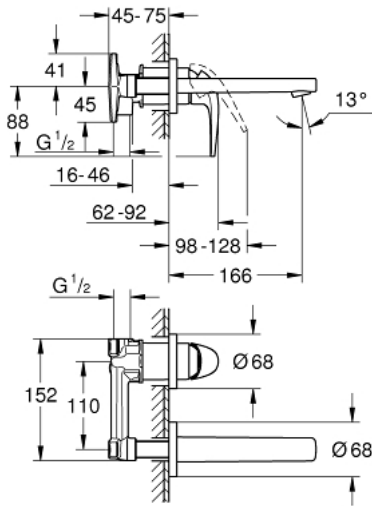

20 288 000 高仪 鲍科孚 双孔盥洗盆混合龙头

产品描述

- Colour: 镀铬
- 墙面安装
- 包含:
- 安装套件和暗置阀芯
- 金属把手
- 高仪160;高仪35毫米持久陶瓷阀芯
- 高仪持久镀铬饰面
- 起泡器
- 中心距 110 毫米
- 出水口长度166毫米

20 288 000 高仪 鲍科孚 双孔盥洗盆混合龙头

备件, 六月 2010 – now

1: lever (Spare part-nr. 46776000)