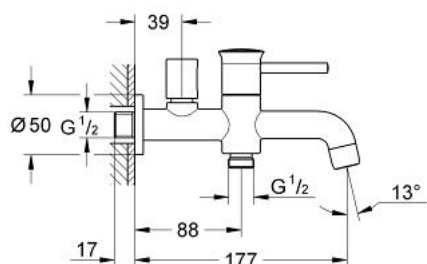

20 286 000 高仪鲍斯克 墙出水单冷龙头,含分水器

产品描述

- Colour: 镀铬
- 墙面安装
- 出水嘴金属把手
- 陶瓷阀芯
- 出水口球形把手
- 淋浴出水口
- 起泡器
- 镀铬饰面

20 286 000 高仪鲍斯克 墙出水单冷龙头,含分水器

备件, 六月 2010 – now

1: BauClassic handle (Spare part-nr. 48147000)

1.1: 紧固工具 (Spare part-nr. 45186000)

1.1.1: O型圈 Ø 18.2 x Ø 1.7 (Spare part-nr. 0392400M)

2: 陶瓷阀芯 (Spare part-nr. 45882000)

2.1: O型圈 Ø 18.2 x Ø 1.7 (Spare part-nr. 0392400M)

3: 起泡器 (Spare part-nr. 13928000)