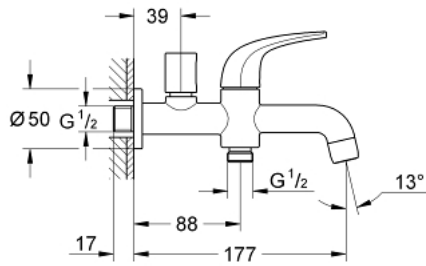

## 20 281 000 高仪 鲍科孚 墙出水单冷龙头,含分水器

### 产品描述

- Colour: 镀铬
- 墙面安装
- 出水嘴金属把手
- 陶瓷阀芯
- 出水口球形把手
- 淋浴出水口
- 起泡器
- 高仪持久镀铬饰面

## 20 281 000 高仪 鲍科孚 墙出水单冷龙头,含分水器

备件, 六月 2010 – now

1: 把手 (Spare part-nr. 48120000)

1.1: 紧固工具 (Spare part-nr. 45186000)

1.1.1: O型圈  $\varnothing 18.2 \times \varnothing 1.7$  (Spare part-nr. 0392400M)

2: 陶瓷阀芯 (Spare part-nr. 45882000)

2.1: O型圈  $\varnothing 18.2 \times \varnothing 1.7$  (Spare part-nr. 0392400M)

3: 起泡器 (Spare part-nr. 13928000)