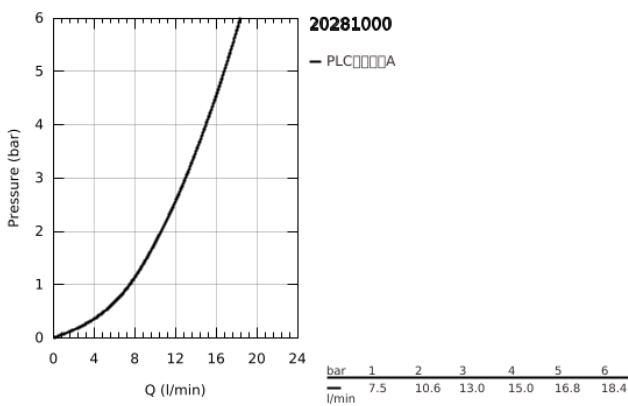

产品描述

- Colour: 镀铬
- 墙面安装
- 出水嘴金属把手
- 陶瓷阀芯
- 出水口球形把手
- 淋浴出水口
- 起泡器
- 高仪持久镀铬饰面