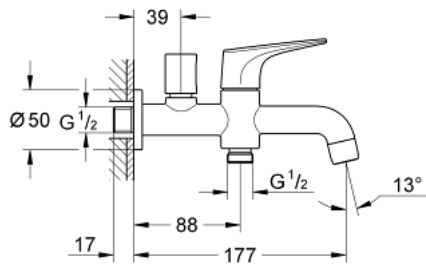

### 产品描述

- Colour: 镀铬
- 墙面安装
- 出水嘴金属把手
- 陶瓷阀芯
- 出水口球形把手
- 淋浴出水口
- 高仪持久镀铬饰面
- 起泡器

## 20 280 000 高仪 鲍科孚 墙出水单冷龙头,含分水器

备件, 六月 2010 – now

1: 把手 (Spare part-nr. 48119000)

1.1: 紧固工具 (Spare part-nr. 45186000)

1.1.1: O型圈  $\text{Ø} 18.2 \times \text{Ø} 1.7$  (Spare part-nr. 0392400M)

2: 陶瓷阀芯 (Spare part-nr. 45882000)

2.1: O型圈  $\text{Ø} 18.2 \times \text{Ø} 1.7$  (Spare part-nr. 0392400M)

3: 起泡器 (Spare part-nr. 13928000)