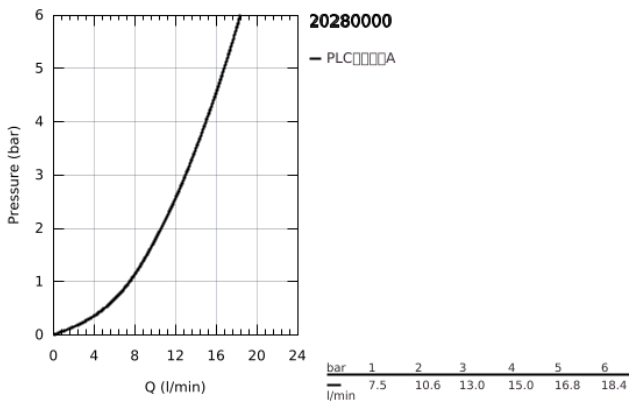

产品描述

- Colour: 镀铬
- 墙面安装
- 出水嘴金属把手
- 陶瓷阀芯
- 出水口球形把手
- 淋浴出水口
- 高仪持久镀铬饰面
- 起泡器