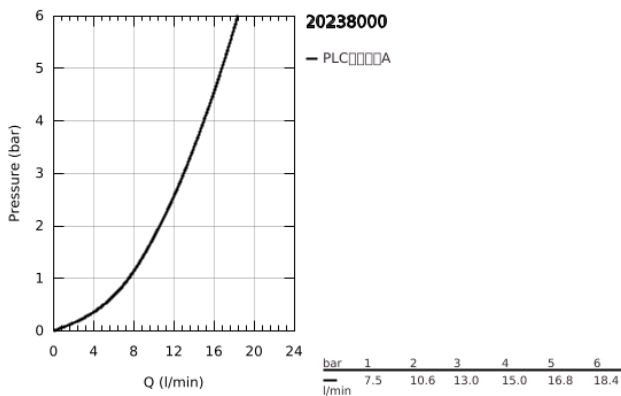

20 238 000 鲍艾德 小水龙头

产品描述

- Colour: 镀铬
- 墙面安装
- 金属把手
- 陶瓷阀芯
- 起泡器
- 高仪持久镀铬饰面

20 238 000 鲍艾德 小水龙头

备件, 六月 2010 – now

1: 把手 (Spare part-nr. 48142000)

1.1: 紧固工具 (Spare part-nr. 45186000)

1.1.1: O型圈 $\varnothing 18.2 \times \varnothing 1.7$ (Spare part-nr. 0392400M)