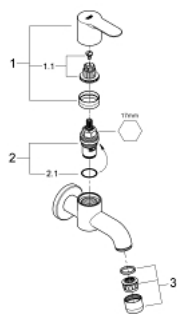

20 238 000 鲍艾德 小水龙头

产品描述

- Colour: 镀铬
- 墙面安装
- 金属把手
- 陶瓷阀芯
- 起泡器
- 高仪持久镀铬饰面

20 238 000 鲍艾德 小水龙头

备件, 六月 2010 – now

1: 把手 (Spare part-nr. 48142000)

1.1: 紧固工具 (Spare part-nr. 45186000)

1.1.1: O型圈 $\varnothing 18.2 \times \varnothing 1.7$ (Spare part-nr. 0392400M)

2: 陶瓷阀芯 (Spare part-nr. 45882000)

2.1: O型圈 $\varnothing 18.2 \times \varnothing 1.7$ (Spare part-nr. 0392400M)

3: 起泡器 (Spare part-nr. 13928000)