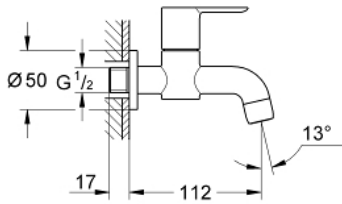

20 238 000 鲍艾德 小水龙头

产品描述

- Colour: 镀铬
- 墙面安装
- 金属把手
- 陶瓷阀芯
- 起泡器
- 高仪持久镀铬饰面

20 238 000 鲍艾德 小水龙头

备件, 六月 2010 – now

1: 把手 (Spare part-nr. 48142000)

1.1: 紧固工具 (Spare part-nr. 45186000)

1.1.1: O型圈 $\varnothing 18.2 \times \varnothing 1.7$ (Spare part-nr. 0392400M)

2: 陶瓷阀芯 (Spare part-nr. 45882000)

2.1: O型圈 $\varnothing 18.2 \times \varnothing 1.7$ (Spare part-nr. 0392400M)

3: 起泡器 (Spare part-nr. 13928000)