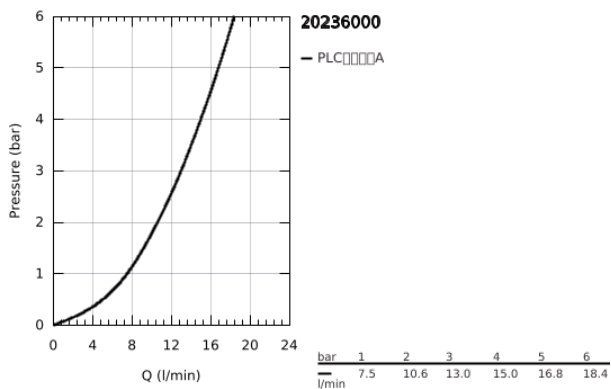

20 236 000 高仪 鲍科孚 小水龙头

产品描述

- Colour: 镀铬
- 墙面安装
- 金属把手
- 陶瓷阀芯
- 起泡器
- 高仪持久镀铬饰面

20 236 000 高仪 鲍科孚 小水龙头

备件, 六月 2010 – now

1: 把手 (Spare part-nr. 48120000)

1.1: 紧固工具 (Spare part-nr. 45186000)

1.1.1: O型圈 Ø 18.2 x Ø 1.7 (Spare part-nr. 0392400M)

2: 陶瓷阀芯 (Spare part-nr. 45882000)

2.1: O型圈 Ø 18.2 x Ø 1.7 (Spare part-nr. 0392400M)

3: 起泡器 (Spare part-nr. 13928000)