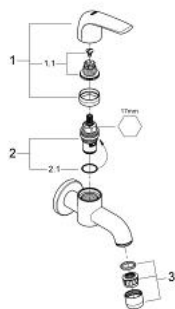

20 236 000 高仪 鲍科孚 小水龙头

产品描述

- Colour: 镀铬
- 墙面安装
- 金属把手
- 陶瓷阀芯
- 起泡器
- 高仪持久镀铬饰面

20 236 000 高仪 鲍科孚 小水龙头

备件, 六月 2010 – now

1: 把手 (Spare part-nr. 48120000)

1.1: 紧固工具 (Spare part-nr. 45186000)

1.1.1: O型圈 Ø 18.2 x Ø 1.7 (Spare part-nr. 0392400M)

2: 陶瓷阀芯 (Spare part-nr. 45882000)

2.1: O型圈 Ø 18.2 x Ø 1.7 (Spare part-nr. 0392400M)

3: 起泡器 (Spare part-nr. 13928000)