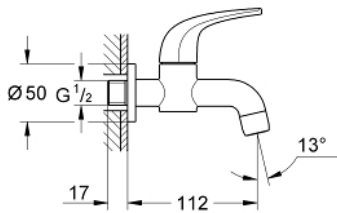

20 236 000 高仪 鲍科孚 小水龙头

产品描述

- Colour: 镀铬
- 墙面安装
- 金属把手
- 陶瓷阀芯
- 起泡器
- 高仪持久镀铬饰面

20 236 000 高仪 鲍科孚 小水龙头

备件, 六月 2010 – now

1: 把手 (Spare part-nr. 48120000)

1.1: 紧固工具 (Spare part-nr. 45186000)

1.1.1: O型圈 Ø 18.2 x Ø 1.7 (Spare part-nr. 0392400M)

2: 陶瓷阀芯 (Spare part-nr. 45882000)

2.1: O型圈 Ø 18.2 x Ø 1.7 (Spare part-nr. 0392400M)

3: 起泡器 (Spare part-nr. 13928000)