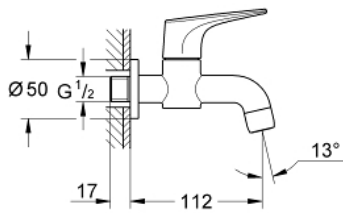

20 235 000 高仪 鲍科孚 小水龙头

产品描述

- Colour: 镀铬
- 墙面安装
- 金属把手
- 陶瓷阀芯
- 高仪持久镀铬饰面
- 起泡器

20 235 000 高仪 鲍科孚 小水龙头

备件, 六月 2010 – now

1: 把手 (Spare part-nr. 48119000)

1.1: 紧固工具 (Spare part-nr. 45186000)

1.1.1: O型圈 $\varnothing 18.2 \times \varnothing 1.7$ (Spare part-nr. 0392400M)

2: 陶瓷阀芯 (Spare part-nr. 45882000)

2.1: O型圈 $\varnothing 18.2 \times \varnothing 1.7$ (Spare part-nr. 0392400M)

3: 起泡器 (Spare part-nr. 13928000)