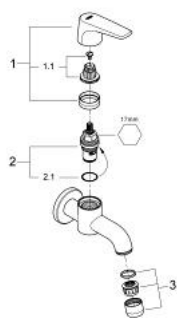

20 235 000 高仪 鲍科孚 小水龙头

产品描述

- Colour: 镀铬
- 墙面安装
- 金属把手
- 陶瓷阀芯
- 高仪持久镀铬饰面
- 起泡器

20 235 000 高仪 鲍科孚 小水龙头

备件, 六月 2010 – now

1: 把手 (Spare part-nr. 48119000)

1.1: 紧固工具 (Spare part-nr. 45186000)

1.1.1: O型圈 $\varnothing 18.2 \times \varnothing 1.7$ (Spare part-nr. 0392400M)

2: 陶瓷阀芯 (Spare part-nr. 45882000)

2.1: O型圈 $\varnothing 18.2 \times \varnothing 1.7$ (Spare part-nr. 0392400M)

3: 起泡器 (Spare part-nr. 13928000)