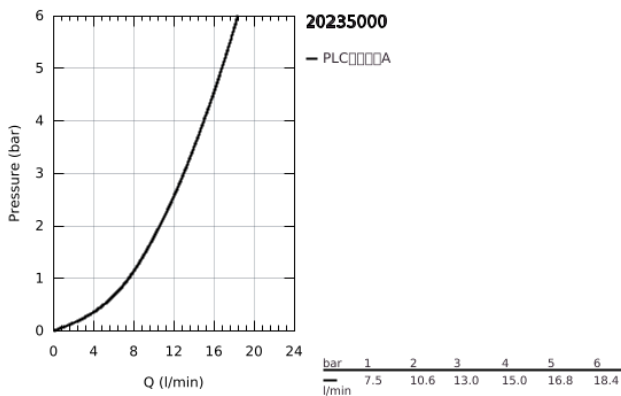

20 235 000 高仪 鲍科孚 小水龙头

产品描述

- Colour: 镀铬
- 墙面安装
- 金属把手
- 陶瓷阀芯
- 高仪持久镀铬饰面
- 起泡器

20 235 000 高仪 鲍科孚 小水龙头

备件, 六月 2010 – now

1: 把手 (Spare part-nr. 48119000)

1.1: 紧固工具 (Spare part-nr. 45186000)

1.1.1: O型圈 $\varnothing 18.2 \times \varnothing 1.7$ (Spare part-nr. 0392400M)