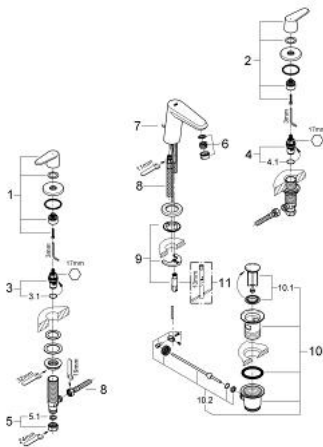

20 214 002 欧瑞帝都市型 挂墙式三孔面盆龙头170MM

备件, 四月 2011 – now

1: 欧瑞帝都市型把手 (热)

(Spare part-nr. 48062000)

2: 欧瑞帝都市型把手 (冷)

(Spare part-nr. 48061000)

3: 陶瓷阀芯 (Spare part-nr. 45882000)

3.1: O型圈 Ø 18.2 x Ø 1.7 (Spare part-nr. 0392400M)

4: 陶瓷阀芯 (Spare part-nr. 45883000)

4.1: O型圈 Ø 18.2 x Ø 1.7 (Spare part-nr. 0392400M)

5: Coupling nut 1/2" (Spare part-nr. 1290100M)

5.1: 连接垫圈 (Spare part-nr. 0138900M)

6: 起泡器 (Spare part-nr. 13929000)

7: 落水 (Spare part-nr. 46739000)

8: 软管 (Spare part-nr. 46255000)

9: Shank mounting kit (Spare part-nr. 46671000)

10: 落水配套 (Spare part-nr. 28910000)

10.1: 落水塞 (Spare part-nr. 07182000)

10.2: 球头杆 (Spare part-nr. 07052000)

11: 扳手 (Spare part-nr. 19017000)*