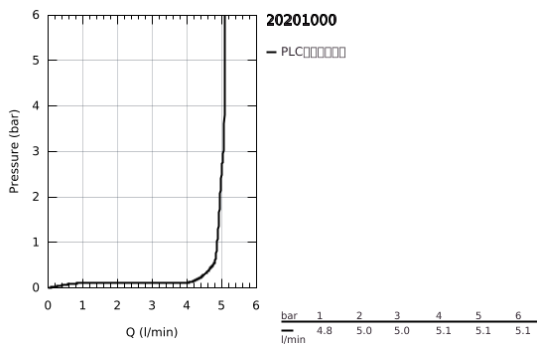

### 产品描述

- Colour: 镀铬
- C型出水嘴
- 流量停止起泡器
- 陶瓷阀头1/2", 90°
- 接头 1/2"
- 带10.5毫米孔
- 高仪持久镀铬饰面
- 高仪乐可节技术减少耗水量
- maximum flow rate (at 3 bar): 5 l/min
- 投影 113毫米