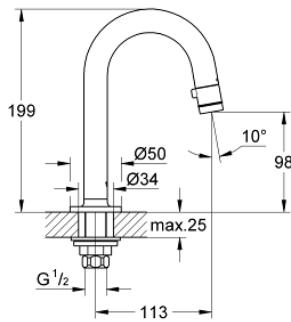

### 产品描述

- Colour: 镀铬
- C型出水嘴
- 流量停止起泡器
- 陶瓷阀头1/2", 90°
- 接头 1/2"
- 带10.5毫米孔
- 高仪持久镀铬饰面
- 高仪乐可节技术减少耗水量
- maximum flow rate (at 3 bar): 5 l/min
- 投影 113毫米

## 20 201 000 通用单冷龙头

备件, 一月 2010 – now

1: 把手 (Spare part-nr. 48041000)

1.1: 起泡器 (Spare part-nr. 13998000)

2: 阀芯 (Spare part-nr. 48042000)

3: Shank mounting kit (Spare part-nr. 45004000)

4: Coupling nut 1/2" x 14.5 mm (Spare part-nr. 1290200M)

4.1: 连接垫圈 (Spare part-nr. 0138900M)

5: Coupling nut 1/2" (Spare part-nr. 1290100M)

5.1: 连接垫圈 (Spare part-nr. 0138900M)