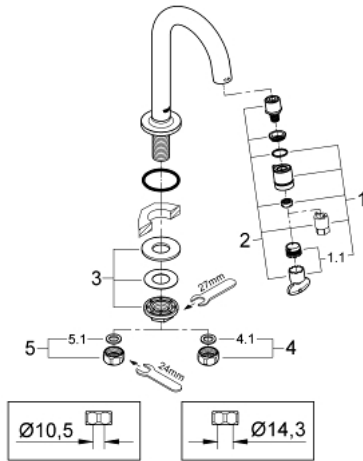

### 产品描述

- Colour: 镀铬
- C型出水嘴
- 流量停止起泡器
- 陶瓷阀头1/2", 90°
- 接头 1/2"
- 带10.5毫米孔
- 高仪持久镀铬饰面
- 高仪乐可节技术减少耗水量
- maximum flow rate (at 3 bar): 5 l/min
- 投影 113毫米

## 20 201 000 通用单冷龙头

备件, 一月 2010 – now

1: 把手 (Spare part-nr. 48041000)

1.1: 起泡器 (Spare part-nr. 13998000)

2: 阀芯 (Spare part-nr. 48042000)

3: Shank mounting kit (Spare part-nr. 45004000)

4: Coupling nut 1/2" x 14.5 mm (Spare part-nr. 1290200M)

4.1: 连接垫圈 (Spare part-nr. 0138900M)

5: Coupling nut 1/2" (Spare part-nr. 1290100M)

5.1: 连接垫圈 (Spare part-nr. 0138900M)