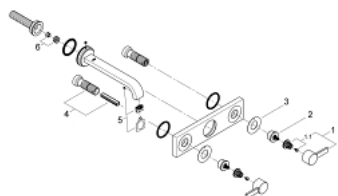

20 193 000 雅律 双把手三孔面盆混合龙头 1/2"  
M号

产品描述

- Colour: 镀铬
- 墙面安装
- 不含暗藏阀体
- for use with rough-in set 29 025 002
- 带一字把手
- 带金属面板
- 冷热水阀带陶瓷阀头 1/2" - 90°
- 高仪持久镀铬饰面
- 流量限制器 8 升/分钟
- 出水口带起泡器
- 中心距 200毫米
- 投影 220毫米

## 20 193 000 雅律 双把手三孔面盆混合龙头 1/2" M号

备件, 九月 2009 – now

1: 把手 (Spare part-nr. 48043000)

1.1: 紧固工具 (Spare part-nr. 45186000)

1.1.1: O型圈 Ø 18.2 x Ø 1.7 (Spare part-nr. 0392400M)

2: 延长件 (Spare part-nr. 48044000)

3: Sealing washer (Spare part-nr. 48046000)

4: 延长件 (Spare part-nr. 45202000)

5: 起泡器 (Spare part-nr. 13220000)

6: Flow limiter (Spare part-nr. 46324000)