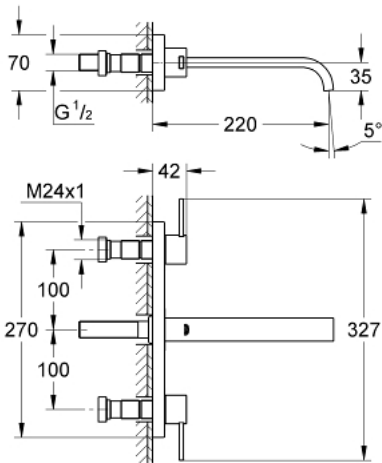

20 193 000 雅律 双把手三孔面盆混合龙头 1/2"  
M号

产品描述

- Colour: 镀铬
- 墙面安装
- 不含暗藏阀体
- for use with rough-in set 29 025 002
- 带一字把手
- 带金属面板
- 冷热水阀带陶瓷阀头 1/2" - 90°
- 高仪持久镀铬饰面
- 流量限制器 8 升/分钟
- 出水口带起泡器
- 中心距 200毫米
- 投影 220毫米

## 20 193 000 雅律 双把手三孔面盆混合龙头 1/2" M号

备件, 九月 2009 – now

1: 把手 (Spare part-nr. 48043000)

1.1: 紧固工具 (Spare part-nr. 45186000)

1.1.1: O型圈 Ø 18.2 x Ø 1.7 (Spare part-nr. 0392400M)

2: 延长件 (Spare part-nr. 48044000)

3: Sealing washer (Spare part-nr. 48046000)

4: 延长件 (Spare part-nr. 45202000)

5: 起泡器 (Spare part-nr. 13220000)

6: Flow limiter (Spare part-nr. 46324000)