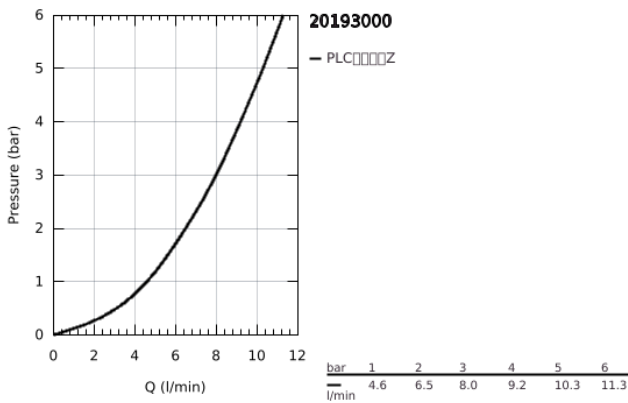

20 193 000 雅律 双把手三孔面盆混合龙头 1/2"  
M号

产品描述

- Colour: 镀铬
- 墙面安装
- 不含暗藏阀体
- for use with rough-in set 29 025 002
- 带一字把手
- 带金属面板
- 冷热水阀带陶瓷阀头 1/2" - 90°
- 高仪持久镀铬饰面
- 流量限制器 8 升/分钟
- 出水口带起泡器
- 中心距 200毫米
- 投影 220毫米

## 20 193 000 雅律 双把手三孔面盆混合龙头 1/2" M号

备件, 九月 2009 – now

1: 把手 (Spare part-nr. 48043000)

1.1: 紧固工具 (Spare part-nr. 45186000)

1.1.1: O型圈 Ø 18.2 x Ø 1.7 (Spare part-nr. 0392400M)

2: 延长件 (Spare part-nr. 48044000)