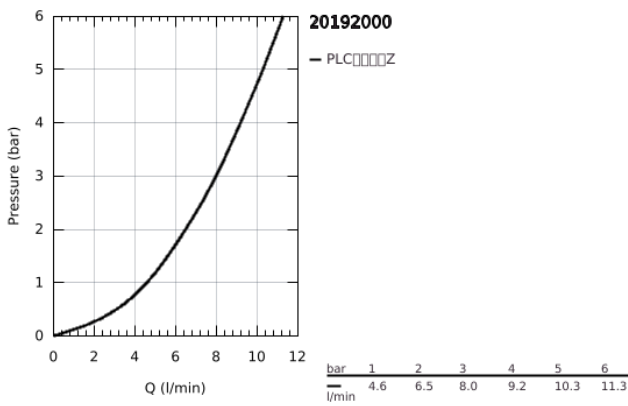

20 192 000 雅律 双把手三孔面盆混合龙头 1/2"
M号

产品描述

- Colour: 镀铬
- 墙面安装
- 不含暗藏阀体
- 完整安装用
- 32 706 000
- 带金属面板
- 冷热水阀 带阀头 1/2" - 180°
- 高仪持久镀铬饰面
- 流量限制器 8 升/分钟
- 出水口带起泡器
- 中心距 200毫米
- 投影 220毫米

20 192 000 雅律 双把手三孔面盆混合龙头 1/2" M号