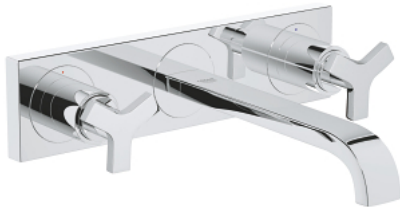

20 192 000 雅律 双把手三孔面盆混合龙头 1/2"
M号

产品描述

- Colour: 镀铬
- 墙面安装
- 不含暗藏阀体
- 完整安装用
- 32 706 000
- 带金属面板
- 冷热水阀 带阀头 1/2" - 180°
- 高仪持久镀铬饰面
- 流量限制器 8 升/分钟
- 出水口带起泡器
- 中心距 200毫米
- 投影 220毫米

20 192 000 雅律 双把手三孔面盆混合龙头 1/2" M号

备件, 九月 2009 – now

- 1: 把手 (Spare part-nr. 46611000)
- 1.1: 紧固工具 (Spare part-nr. 45605000)
- 2: 延长件 (Spare part-nr. 45607000)
- 3: Sealing washer (Spare part-nr. 48046000)
- 4: 延长件 (Spare part-nr. 45202000)
- 5: 起泡器 (Spare part-nr. 13220000)
- 6: Flow limiter (Spare part-nr. 46324000)