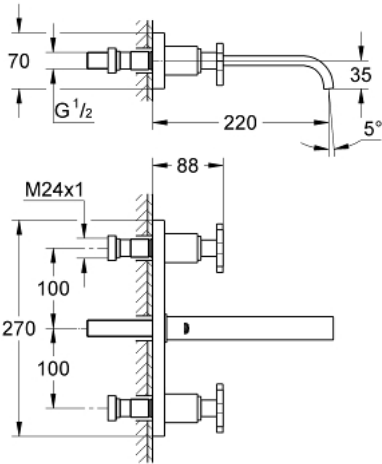

20 192 000 雅律 双把手三孔面盆混合龙头 1/2"
M号

产品描述

- Colour: 镀铬
- 墙面安装
- 不含暗藏阀体
- 完整安装用
- 32 706 000
- 带金属面板
- 冷热水阀 带阀头 1/2" - 180°
- 高仪持久镀铬饰面
- 流量限制器 8 升/分钟
- 出水口带起泡器
- 中心距 200毫米
- 投影 220毫米

20 192 000 雅律 双把手三孔面盆混合龙头 1/2" M号

备件, 九月 2009 – now

- 1: 把手 (Spare part-nr. 46611000)
- 1.1: 紧固工具 (Spare part-nr. 45605000)
- 2: 延长件 (Spare part-nr. 45607000)
- 3: Sealing washer (Spare part-nr. 48046000)
- 4: 延长件 (Spare part-nr. 45202000)
- 5: 起泡器 (Spare part-nr. 13220000)
- 6: Flow limiter (Spare part-nr. 46324000)