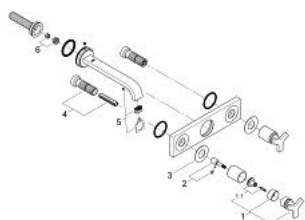

20 192 000 雅律 双把手三孔面盆混合龙头 1/2"
M号

产品描述

- Colour: 镀铬
- 墙面安装
- 不含暗藏阀体
- 完整安装用
- 32 706 000
- 带金属面板
- 冷热水阀 带阀头 1/2" - 180°
- 高仪持久镀铬饰面
- 流量限制器 8 升/分钟
- 出水口带起泡器
- 中心距 200毫米
- 投影 220毫米

20 192 000 雅律 双把手三孔面盆混合龙头 1/2" M号

备件, 九月 2009 – now

- 1: 把手 (Spare part-nr. 46611000)
- 1.1: 紧固工具 (Spare part-nr. 45605000)
- 2: 延长件 (Spare part-nr. 45607000)
- 3: Sealing washer (Spare part-nr. 48046000)
- 4: 延长件 (Spare part-nr. 45202000)
- 5: 起泡器 (Spare part-nr. 13220000)
- 6: Flow limiter (Spare part-nr. 46324000)