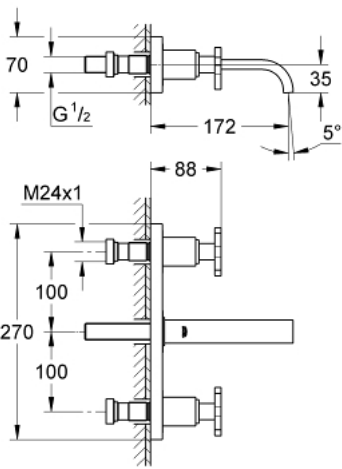

20 190 000 雅律 挂墙式三孔面盆龙头170MM

产品描述

- Colour: 镀铬
- 墙面安装
- 不含暗藏阀体
- 完整安装用
- 32 706 000
- 带金属面板
- 带碳纤维陶瓷阀芯1/2"-180°的热水/冷水阀
- 高仪持久镀铬饰面
- 流量限制器 8 升/分钟
- 出水口带起泡器
- 中心距 200毫米
- 投影 172毫米

20 190 000 雅律 挂墙式三孔面盆龙头170MM

备件, 九月 2009 – now

1: 把手 (Spare part-nr. 46611000)

1.1: 紧固工具 (Spare part-nr. 45605000)

2: 延长件 (Spare part-nr. 45607000)

3: Sealing washer (Spare part-nr. 48046000)

4: 延长件 (Spare part-nr. 45202000)

5: 起泡器 (Spare part-nr. 13220000)

6: Flow limiter (Spare part-nr. 46324000)