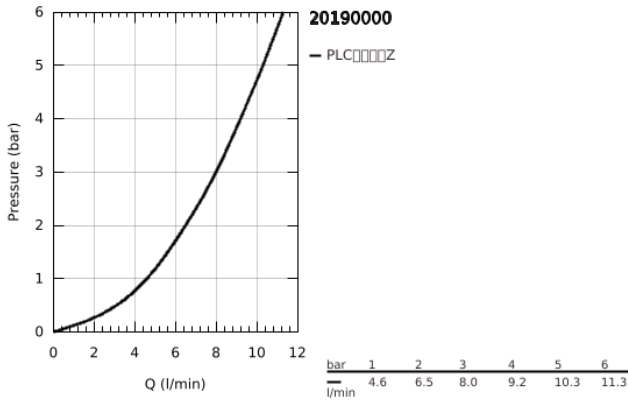

20 190 000 雅律 挂墙式三孔面盆龙头170MM

产品描述

- Colour: 镀铬
- 墙面安装
- 不含暗藏阀体
- 完整安装用
- 32 706 000
- 带金属面板
- 带碳纤维陶瓷阀芯1/2"-180°的热水/冷水阀
- 高仪持久镀铬饰面
- 流量限制器 8 升/分钟
- 出水口带起泡器
- 中心距 200毫米
- 投影 172毫米

20 190 000 雅律 挂墙式三孔面盆龙头170MM

6: Flow limiter (Spare part-nr. 46324000)