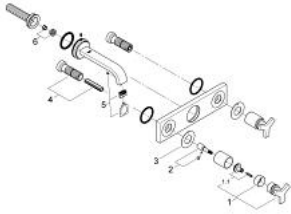

20 190 000 雅律 挂墙式三孔面盆龙头170MM

产品描述

- Colour: 镀铬
- 墙面安装
- 不含暗藏阀体
- 完整安装用
- 32 706 000
- 带金属面板
- 带碳纤维陶瓷阀芯1/2"-180°的热水/冷水阀
- 高仪持久镀铬饰面
- 流量限制器 8 升/分钟
- 出水口带起泡器
- 中心距 200毫米
- 投影 172毫米

20 190 000 雅律 挂墙式三孔面盆龙头170MM

备件, 九月 2009 – now

1: 把手 (Spare part-nr. 46611000)

1.1: 紧固工具 (Spare part-nr. 45605000)

2: 延长件 (Spare part-nr. 45607000)

3: Sealing washer (Spare part-nr. 48046000)

4: 延长件 (Spare part-nr. 45202000)

5: 起泡器 (Spare part-nr. 13220000)

6: Flow limiter (Spare part-nr. 46324000)