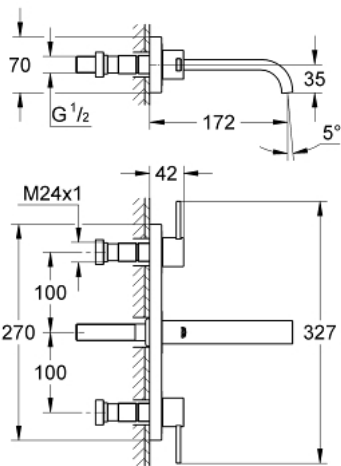

20 189 000 雅律 挂墙式三孔面盆龙头170MM

产品描述

- Colour: 镀铬
- 墙面安装
- 不含暗藏阀体
- for use with rough-in set 29 025 002
- 带一字把手
- 带金属面板
- 冷热水阀带陶瓷阀头 1/2" - 90°
- 高仪持久镀铬饰面
- 流量限制器 8 升/分钟
- 出水口带起泡器
- 中心距 200毫米
- 投影 172毫米

20 189 000 雅律 挂墙式三孔面盆龙头170MM

备件, 九月 2009 – now

1: 把手 (Spare part-nr. 48043000)

1.1: 紧固工具 (Spare part-nr. 45186000)

1.1.1: O型圈 Ø 18.2 x Ø 1.7 (Spare part-nr. 0392400M)

2: 延长件 (Spare part-nr. 48044000)

3: Sealing washer (Spare part-nr. 48046000)

4: 延长件 (Spare part-nr. 45202000)

5: 起泡器 (Spare part-nr. 13220000)

6: Flow limiter (Spare part-nr. 46324000)