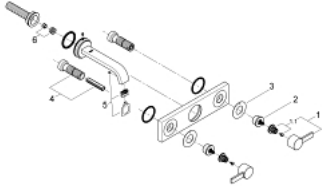

20 189 000 雅律 挂墙式三孔面盆龙头170MM

产品描述

- Colour: 镀铬
- 墙面安装
- 不含暗藏阀体
- for use with rough-in set 29 025 002
- 带一字把手
- 带金属面板
- 冷热水阀带陶瓷阀头 1/2" - 90°
- 高仪持久镀铬饰面
- 流量限制器 8 升/分钟
- 出水口带起泡器
- 中心距 200毫米
- 投影 172毫米

20 189 000 雅律 挂墙式三孔面盆龙头170MM

备件, 九月 2009 – now

1: 把手 (Spare part-nr. 48043000)

1.1: 紧固工具 (Spare part-nr. 45186000)

1.1.1: O型圈 Ø 18.2 x Ø 1.7 (Spare part-nr. 0392400M)

2: 延长件 (Spare part-nr. 48044000)

3: Sealing washer (Spare part-nr. 48046000)