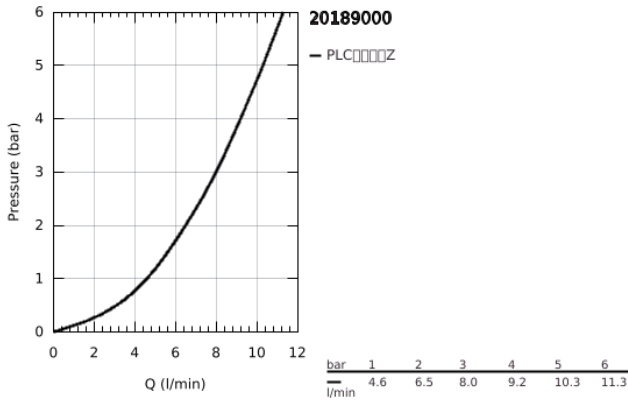

20 189 000 雅律 挂墙式三孔面盆龙头170MM

产品描述

- Colour: 镀铬
- 墙面安装
- 不含暗藏阀体
- for use with rough-in set 29 025 002
- 带一字把手
- 带金属面板
- 冷热水阀带陶瓷阀头 1/2" - 90°
- 高仪持久镀铬饰面
- 流量限制器 8 升/分钟
- 出水口带起泡器
- 中心距 200毫米
- 投影 172毫米

20 189 000 雅律 挂墙式三孔面盆龙头170MM

备件, 九月 2009 – now

1: 把手 (Spare part-nr. 48043000)

1.1: 紧固工具 (Spare part-nr. 45186000)

1.1.1: O型圈 Ø 18.2 x Ø 1.7 (Spare part-nr. 0392400M)

2: 延长件 (Spare part-nr. 48044000)

3: Sealing washer (Spare part-nr. 48046000)