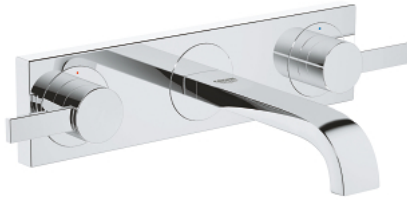

20 189 000 雅律 挂墙式三孔面盆龙头170MM

产品描述

- Colour: 镀铬
- 墙面安装
- 不含暗藏阀体
- for use with rough-in set 29 025 002
- 带一字把手
- 带金属面板
- 冷热水阀带陶瓷阀头 1/2" - 90°
- 高仪持久镀铬饰面
- 流量限制器 8 升/分钟
- 出水口带起泡器
- 中心距 200毫米
- 投影 172毫米

20 189 000 雅律 挂墙式三孔面盆龙头170MM

备件, 九月 2009 – now

1: 把手 (Spare part-nr. 48043000)

1.1: 紧固工具 (Spare part-nr. 45186000)

1.1.1: O型圈 Ø 18.2 x Ø 1.7 (Spare part-nr. 0392400M)

2: 延长件 (Spare part-nr. 48044000)

3: Sealing washer (Spare part-nr. 48046000)