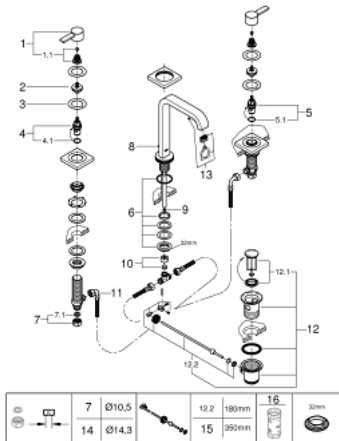

20 188 000 雅律 双把手三孔面盆混合龙头 1/2"
M号

产品描述

- Colour: 镀铬
- 带一字把手
- 金属装饰盖
- 90度陶瓷阀芯
- 高仪持久镀铬饰面
- 流量限制器 8 升/分钟
- 出水口带起泡器
- 抗压软管
- 1 1/4" 提拉杆落水

20 188 000 雅律 双把手三孔面盆混合龙头 1/2" M号

备件, 八月 2018 – now

- 1: 把手 (Spare part-nr. 48043000)
 - 1.1: 紧固工具 (Spare part-nr. 45186000)
 - 1.1.1: O型圈 Ø 18.2 x Ø 1.7 (Spare part-nr. 0392400M)
 - 2: 延长件 (Spare part-nr. 48045000)
 - 3: Sealing washer (Spare part-nr. 48047000)
 - 4: 陶瓷阀芯 (Spare part-nr. 45882000)
 - 4.1: O型圈 Ø 18.2 x Ø 1.7 (Spare part-nr. 0392400M)
 - 5: 陶瓷阀芯 (Spare part-nr. 45883000)
 - 5.1: O型圈 Ø 18.2 x Ø 1.7 (Spare part-nr. 0392400M)
 - 6: Shank fastening assembly M28 x 1.5 (Spare part-nr. 45025000)
 - 7: Coupling nut 1/2" (Spare part-nr. 1290100M)
 - 7.1: 连接垫圈 (Spare part-nr. 0138900M)
 - 8: 落水 (Spare part-nr. 65196000)
 - 9: Flow limiter (Spare part-nr. 46324000)
 - 10: 压力管 3/8" (Spare part-nr. 12914000)
 - 11: 软管 (Spare part-nr. 45704000)
 - 12: 落水配套 (Spare part-nr. 28910000)
 - 12.1: 落水塞 (Spare part-nr. 07182000)
 - 12.2: 球头杆 (Spare part-nr. 07052000)
 - 13: 起泡器 (Spare part-nr. 13220000)
 - 14: Coupling nut 1/2" x 14.5 mm (Spare part-nr. 1290200M)*
 - 15: 球头杆 (Spare part-nr. 07341000)*
 - 16: 套筒扳手 (Spare part-nr. 19332000)*
- * Optional accessories