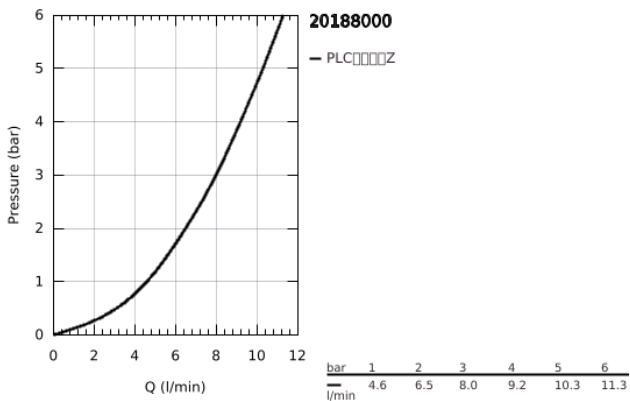

20 188 000 雅律 双把手三孔面盆混合龙头 1/2"
M号

产品描述

- Colour: 镀铬
- 带一字把手
- 金属装饰盖
- 90度陶瓷阀芯
- 高仪持久镀铬饰面
- 流量限制器 8 升/分钟
- 出水口带起泡器
- 抗压软管
- 1 1/4" 提拉杆落水

20 188 000 雅律 双把手三孔面盆混合龙头 1/2" M号

备件, 八月 2018 – now

- 1: 把手 (Spare part-nr. 48043000)
 - 1.1: 紧固工具 (Spare part-nr. 45186000)
 - 1.1.1: O型圈 Ø 18.2 x Ø 1.7 (Spare part-nr. 0392400M)
 - 2: 延长件 (Spare part-nr. 48045000)
 - 3: Sealing washer (Spare part-nr. 48047000)
 - 4: 陶瓷阀芯 (Spare part-nr. 45882000)
 - 4.1: O型圈 Ø 18.2 x Ø 1.7 (Spare part-nr. 0392400M)
 - 5: 陶瓷阀芯 (Spare part-nr. 45883000)
 - 5.1: O型圈 Ø 18.2 x Ø 1.7 (Spare part-nr. 0392400M)
 - 6: Shank fastening assembly M28 x 1.5 (Spare part-nr. 45025000)
 - 7: Coupling nut 1/2" (Spare part-nr. 1290100M)
 - 7.1: 连接垫圈 (Spare part-nr. 0138900M)
 - 8: 落水 (Spare part-nr. 65196000)
 - 9: Flow limiter (Spare part-nr. 46324000)
 - 10: 压力管 3/8" (Spare part-nr. 12914000)
 - 11: 软管 (Spare part-nr. 45704000)
 - 12: 落水配套 (Spare part-nr. 28910000)
 - 12.1: 落水塞 (Spare part-nr. 07182000)
 - 12.2: 球头杆 (Spare part-nr. 07052000)
 - 13: 起泡器 (Spare part-nr. 13220000)
 - 14: Coupling nut 1/2" x 14.5 mm (Spare part-nr. 1290200M)*
 - 15: 球头杆 (Spare part-nr. 07341000)*
 - 16: 套筒扳手 (Spare part-nr. 19332000)*
- * Optional accessories