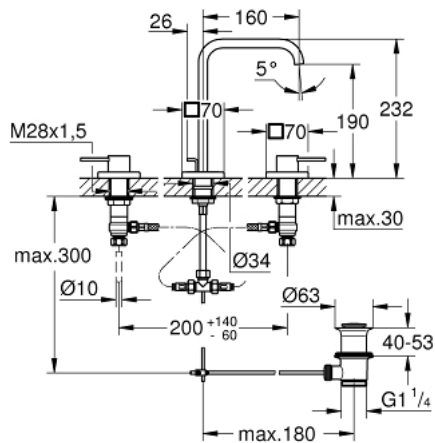

20 188 000 雅律 双把手三孔面盆混合龙头 1/2"
M号

产品描述

- Colour: 镀铬
- 带一字把手
- 金属装饰盖
- 90度陶瓷阀芯
- 高仪持久镀铬饰面
- 流量限制器 8 升/分钟
- 出水口带起泡器
- 抗压软管
- 1 1/4" 提拉杆落水

20 188 000 雅律 双把手三孔面盆混合龙头 1/2" M号

备件, 八月 2018 – now

- 1: 把手 (Spare part-nr. 48043000)
 - 1.1: 紧固工具 (Spare part-nr. 45186000)
 - 1.1.1: O型圈 Ø 18.2 x Ø 1.7 (Spare part-nr. 0392400M)
 - 2: 延长件 (Spare part-nr. 48045000)
 - 3: Sealing washer (Spare part-nr. 48047000)
 - 4: 陶瓷阀芯 (Spare part-nr. 45882000)
 - 4.1: O型圈 Ø 18.2 x Ø 1.7 (Spare part-nr. 0392400M)
 - 5: 陶瓷阀芯 (Spare part-nr. 45883000)
 - 5.1: O型圈 Ø 18.2 x Ø 1.7 (Spare part-nr. 0392400M)
 - 6: Shank fastening assembly M28 x 1.5 (Spare part-nr. 45025000)
 - 7: Coupling nut 1/2" (Spare part-nr. 1290100M)
 - 7.1: 连接垫圈 (Spare part-nr. 0138900M)
 - 8: 落水 (Spare part-nr. 65196000)
 - 9: Flow limiter (Spare part-nr. 46324000)
 - 10: 压力管 3/8" (Spare part-nr. 12914000)
 - 11: 软管 (Spare part-nr. 45704000)
 - 12: 落水配套 (Spare part-nr. 28910000)
 - 12.1: 落水塞 (Spare part-nr. 07182000)
 - 12.2: 球头杆 (Spare part-nr. 07052000)
 - 13: 起泡器 (Spare part-nr. 13220000)
 - 14: Coupling nut 1/2" x 14.5 mm (Spare part-nr. 1290200M)*
 - 15: 球头杆 (Spare part-nr. 07341000)*
 - 16: 套筒扳手 (Spare part-nr. 19332000)*
- * Optional accessories